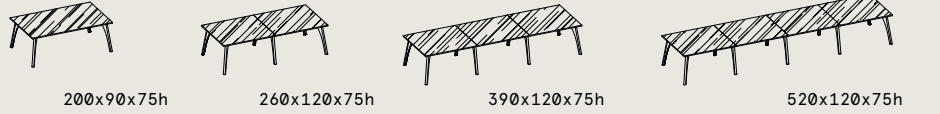

ALLUNGHI TOP VETRO LACCATO
EXTENSIONS DESK IN LACQUERED GLASS TOP

ALLUNGHI NOMADI
MOVABLE FURNITURE

ARMADIETTI
DI SERVIZIO
SERVICE
FURNITURE

LIBRERIE
BOOKCASES

Attiva

TAVOLI RIUNIONE TOP LEGNO-LACCATO-MELAMINICO
MEETING TABLE: WOOD-LACQUERED-MELAMINE TOP

TAVOLI RIUNIONE TOP VETRO LACCATO
MEETING TABLE IN LACQUERED GLASS TOP

TAVOLINI
SIDE TABLES

ARMADI
CABINETS