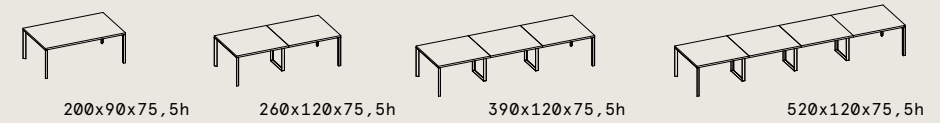

ALLUNGHI TOP VETRO LACCATO
EXTENSIONS DESK IN LACQUERED GLASS TOP

ALLUNGHI NOMADI
MOVABLE FURNITURE

ARMADIETTI
DI SERVIZIO
SERVICE
FURNITURE

LIBRERIE
BOOKCASES

Attiva

TAVOLI RIUNIONE TOP LEGNO-LACCATO-MELAMINICO
MEETING TABLE: WOOD-LACQUERED-MELAMINE TOP

TAVOLI RIUNIONE TOP VETRO LACCATO
MEETING TABLE IN LACQUERED GLASS TOP

TAVOLINI
SIDE TABLES

ARMADI
CABINETS