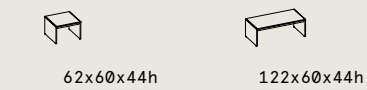

ALLUNGHI TOP VETRO LACCATO
EXTENSIONS DESK IN LACQUERED GLASS TOP

ALLUNGHI NOMADI
MOVABLE FURNITURE

ARMADIETTI
DI SERVIZIO
SERVICE
FURNITURE

LIBRERIE
BOOKCASES

Attiva

TAVOLI RIUNIONE TOP LEGNO-LACCATO-MELAMINICO
MEETING TABLE: WOOD-LACQUERED-MELAMINE TOP

TAVOLI RIUNIONE TOP VETRO LACCATO
MEETING TABLE IN LACQUERED GLASS TOP

TAVOLINI
SIDE TABLES

ARMADI
CABINETS