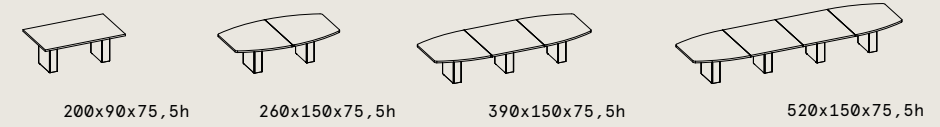

ALLUNGHI TOP VETRO LACCATO
EXTENSIONS DESK IN LACQUERED GLASS TOP

ALLUNGHI NOMADI
MOVABLE FURNITURE

ARMADIETTI
DI SERVIZIO
SERVICE
FURNITURE

LIBRERIE
BOOKCASES

Attiva

TAVOLI RIUNIONE TOP LEGNO-LACCATO-MELAMINICO
MEETING TABLE: WOOD-LACQUERED-MELAMINE TOP

TAVOLI RIUNIONE TOP VETRO LACCATO
MEETING TABLE IN LACQUERED GLASS TOP

TAVOLINI
SIDE TABLES

ARMADI
CABINETS