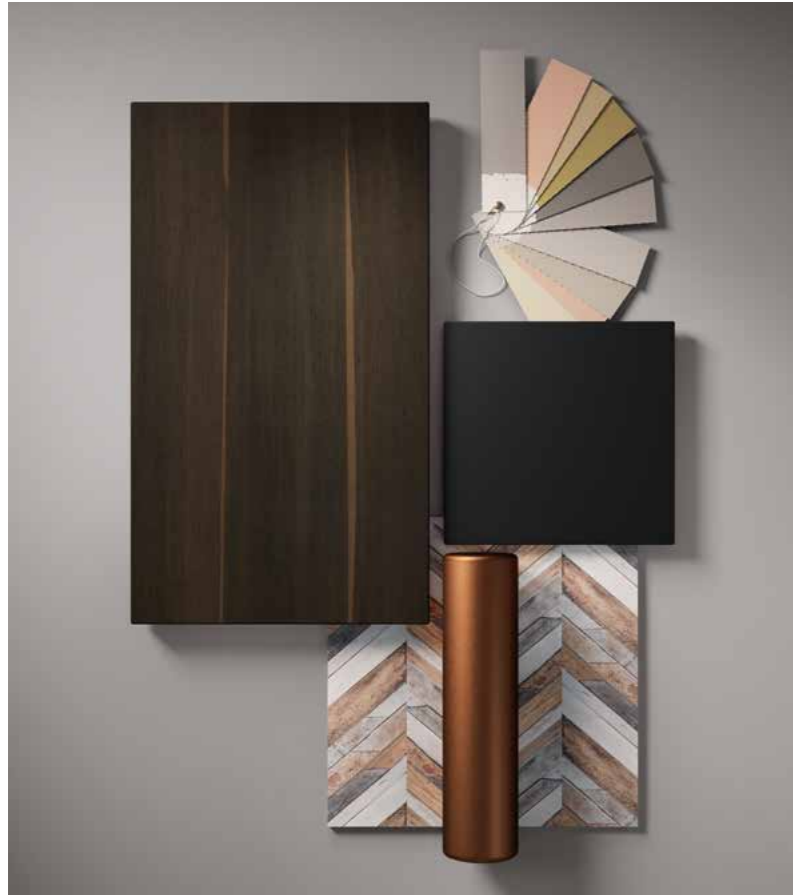

E1GF | E3GF
Grigio Fango
Mud Grey
Gris Boue

E1MS | E3MS
Marsala
Marsala
Marsala

E1TT | E3TT
Titanio
Titanium
Titane

V1NE | V3NE
Nero Elegante
Smart Black
Noir Élegant

V1MK | V3MK
Moka
Moka
Moka

VETRO LACCATO
LACQUERED GLASS
VERRE LAQUÉ

VETRO LACCATO NO-PRINT
NO-PRINT LACQUERED GLASS
VERRE LAQUÉ NO-PRINT

LAMINAM® | LAMINAM® | LAMINAM®

K1BS
Bianco Statuario Lucido
Polished White Statuary
Blanc Statuaire Brillant

K1ND
Noir Desir Lucido
Polished Noir Desir
Noir Desir Brillant

Scrivanìa e Tavolo riunione con piano in essenza | Desk and Meeting table with wood finish desktop | Bureau et Table de réunion avec plateau en essence

Madia, Contenitore e Reception | Sideboard, Storage unit and Reception | Buffet, Armoire et Réception