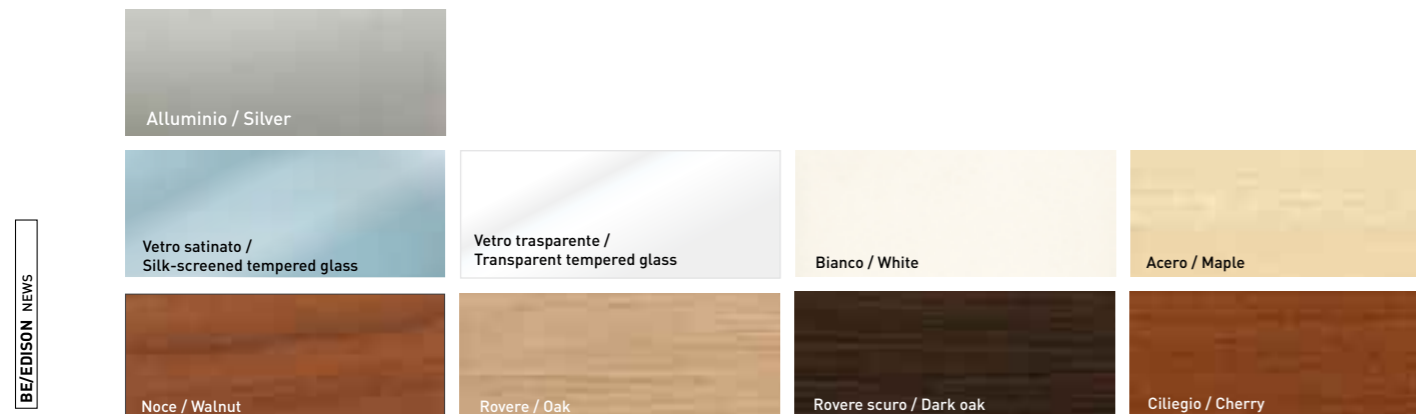

PANI LEGNO
WOODEN DESK TOPS   PANI LEGNO
WOODEN DESK TOPS   PANI VETRO
GLASS DESK TOPS