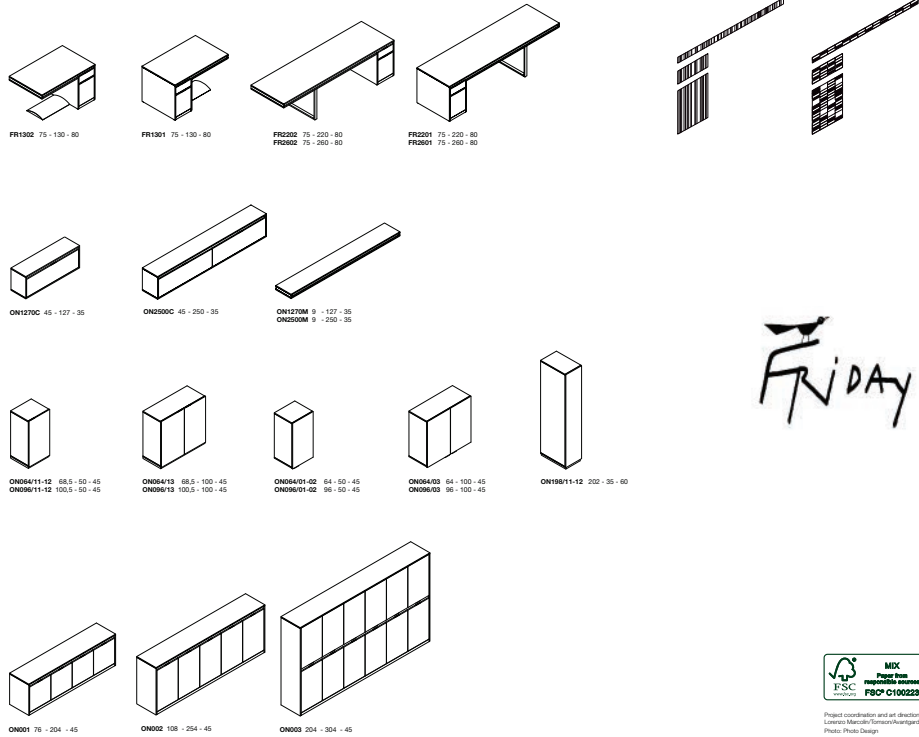

FRIDAY (H - L - P)