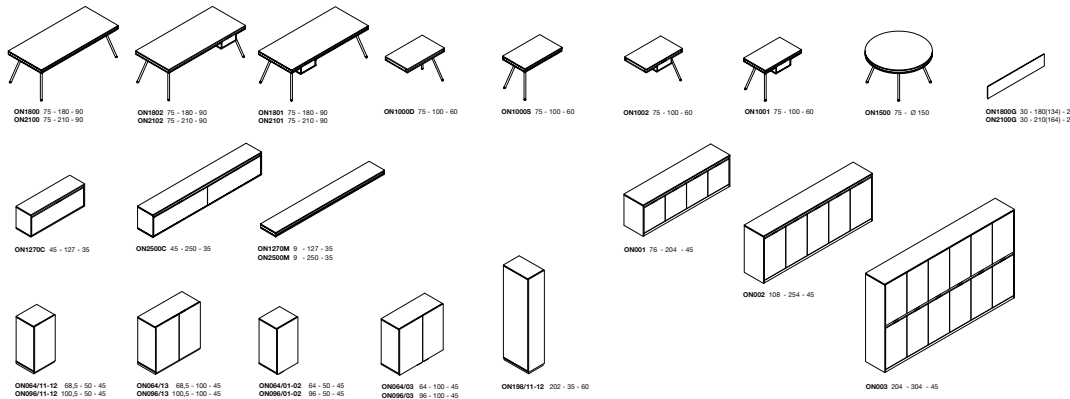

ON (H - L - P)

LACCATO PIANI SCRIVANIA LACQUERED TOPS DESK