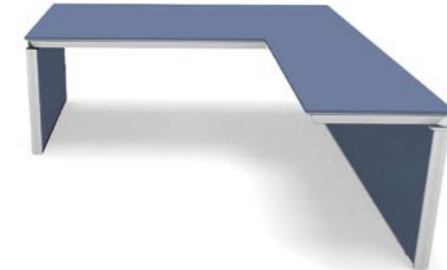

# DESK

Han desk  
Scrivania Han

D/P	W/L
800	1200-1400-1600-1800-2000
1000	2000-2200
1200	1200-2200
1400	1400
1600	1600

Han desk with wall panel  
Scrivania Han con muretto

D/P	W/L
800	1600-1800-2000
1000	2000-2200

# Return desk

Return for desk  
Dattilo per scrivania

D/P	W/L
600	600-800-1000-1200

Return for desk with wall-panel  
Dattilo per scrivania con muretto

D/P	W/L
600	1000-1200