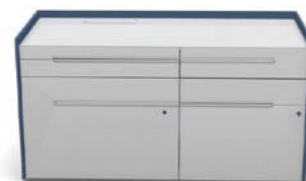

W/L 2000 D/P 400 H 670

Service unit  
Mobile di servizio

W/L 2170 D/P 600 H 610

Cubo  
Cubo

W/L 900 D/P 900 H 670

Service unit on castors  
Mobile di servizio su ruote

W/L 1380 D/P 650 H 730