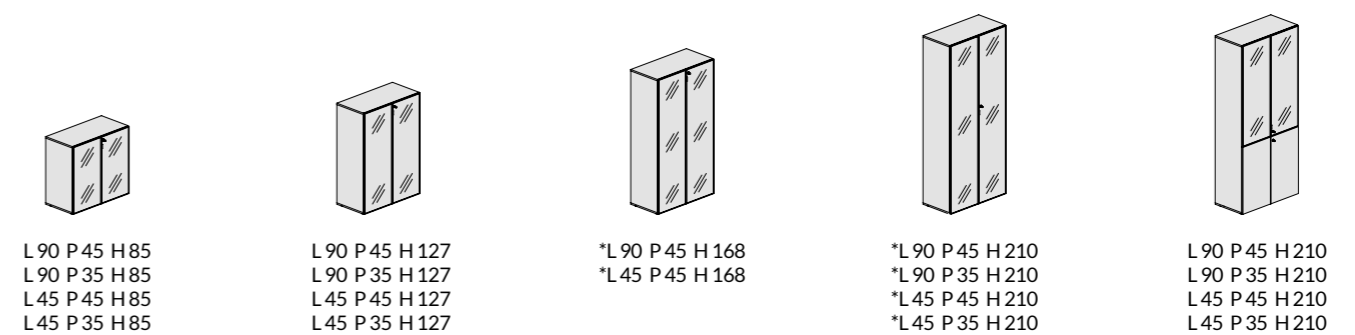

Pensili Alluminio | Aluminium Wall units | Éléments de rangement suspendus Aluminium

Contenitori a giorno | Open storage units | Armoires à jour

Contenitori con ante | Storage units with doors | Armoires avec portes

Contenitori con ante telaio in alluminio | Storage units with aluminium framed doors | Armoires avec portes et cadre en aluminium

*Dimensione non disponibile con ante in Laminam® | *Size not available with Laminam® doors | *Dimension non disponible avec portes en Laminam®