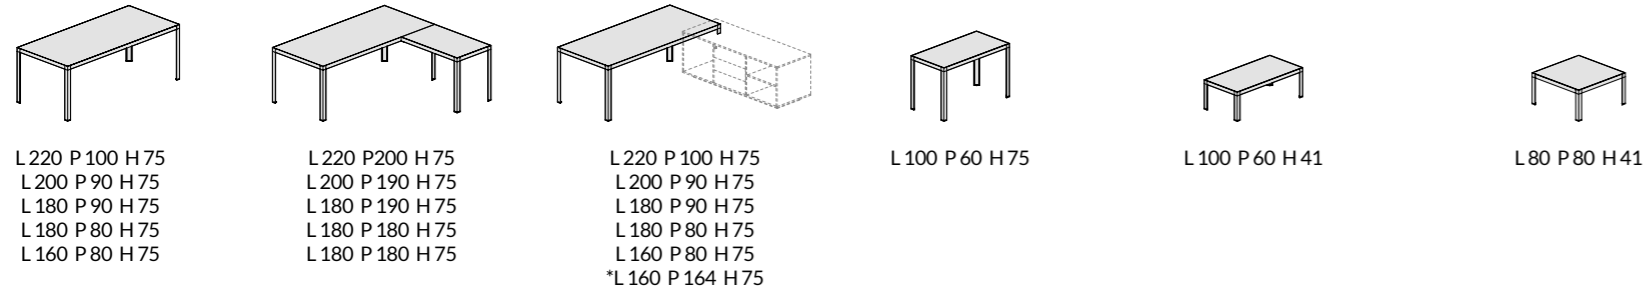

Scrivanie e Tavoli Riunione | Desks and Meeting tables | Bureaux et Tables de réunion

Mobili di servizio direzionali | Executive service units | Meubles de service de direction

Cassettiere | Pedestals | Caissons

Pensili con ante telaio in alluminio | Wall units with fronts and aluminium frame | Éléments de rangement suspendus avec portes et cadre en aluminium

Madie | Sideboards | Buffets

*Dimensione non disponibile con piano in Laminam® | *Size not available with Laminam® top | *Dimension non disponible avec plateau en Laminam®