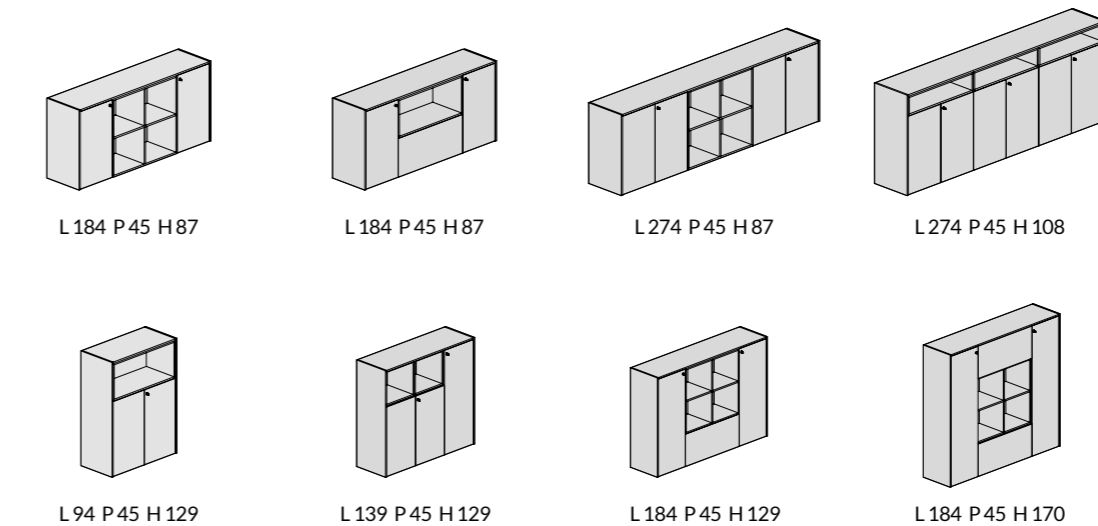

Pensili e mensole | Wall units and shelves | Éléments de rangement suspendus et étagères

Pensili con ante | Wall units with fronts | Éléments de rangement suspendus avec portes

Accessorio Link | Link accessory | Accessoire Link

Pensili con ante telaio in alluminio | Wall units with fronts and aluminium frame | Éléments de rangement suspendus avec portes et cadre en aluminium

Madie | Sideboards | Buffets

*Dimensione non disponibile con piano in Laminam® | *Size not available with Laminam® top | *Dimension non disponible avec plateau en Laminam®