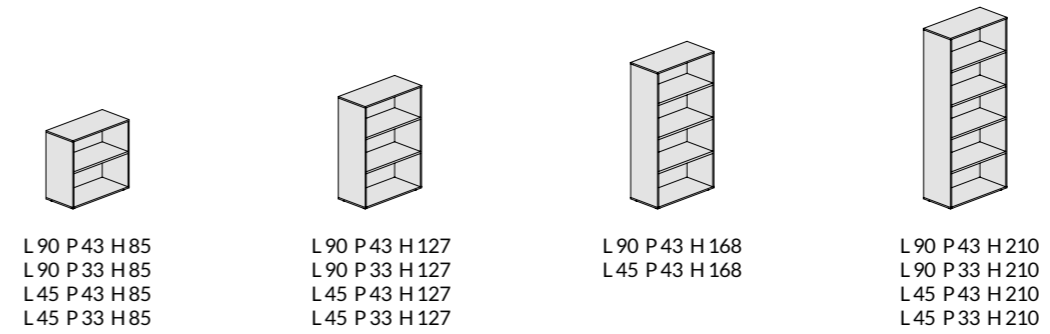

Contenitori con ante | Storage units with doors | Armoires avec portes