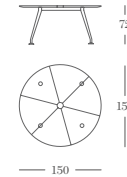

## ROUND

Tavolo riunione modulare 8 posti  
Modular meeting table 8 seats

Tavolo riunione modulare 10 posti  
Modular meeting table 10 seats

Tavolo riunione modulare 12 posti  
Modular meeting table 12 seats

Tavolo riunione modulare  
Modular meeting table

Tavolo riunione 4 posti  
Meeting table 4 seats

Tavolo riunione 6 posti  
Meeting table 6 seats

Tavolo riunione 8 posti  
Meeting table 8 seats

Tavolo riunione 12 posti  
Meeting table 12 seats