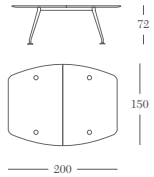

Tavoli meeting piano rivestito / Upholstered meeting tables

Tavolo service piano rivestito  
Upholstered service desk

Tavolo service piano legno / rivestito  
Wooden or upholstered service desk

## ROUND

Tavolo riunione modulare 8 posti  
Modular meeting table 8 seats

Tavolo riunione modulare 10 posti  
Modular meeting table 10 seats

Tavolo riunione modulare 12 posti  
Modular meeting table 12 seats