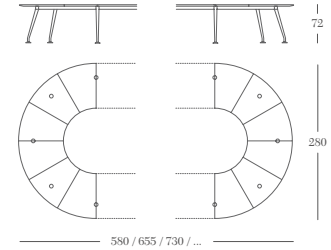

## ROUND

Tavolo riunione modulare 8 posti  
Modular meeting table 8 seats

Tavolo riunione modulare 10 posti  
Modular meeting table 10 seats

Tavolo riunione modulare 12 posti  
Modular meeting table 12 seats

Tavolo riunione modulare  
Modular meeting table

Tavolo riunione 4 posti  
Meeting table 4 seats

Tavolo riunione 6 posti  
Meeting table 6 seats

Tavolo riunione 8 posti  
Meeting table 8 seats

Tavolo riunione 12 posti  
Meeting table 12 seats

Tavolo riunione modulare 16 posti / Modular meeting table 16 seats

Tavolo riunione modulare 18 posti / Modular meeting table 18 seats

Tavolo riunione modulare 20 posti / Modular meeting table 20 seats

Tavolo riunione modulare / Modular meeting table

Tavolo riunione modulare 14 posti / Modular meeting table 14 seats

Tavolo riunione modulare 20 posti / Modular meeting table 20 seats

Tavolo riunione modulare 22 posti / Modular meeting table 22 seats

Tavolo riunione modulare / Modular meeting table