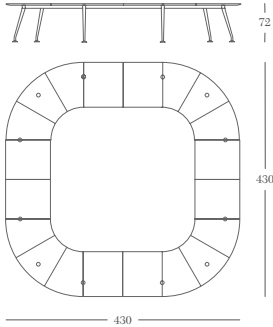

## ROUND

Tavolo riunione modulare 8 posti  
Modular meeting table 8 seats

Tavolo riunione modulare 10 posti  
Modular meeting table 10 seats

Tavolo riunione modulare 12 posti  
Modular meeting table 12 seats

Tavolo riunione modulare  
Modular meeting table

Tavolo riunione 4 posti  
Meeting table 4 seats

Tavolo riunione 6 posti  
Meeting table 6 seats

Tavolo riunione 8 posti  
Meeting table 8 seats

Tavolo riunione 12 posti  
Meeting table 12 seats

Tavolo riunione modulare 16 posti / Modular meeting table 16 seats

Tavolo riunione modulare 18 posti / Modular meeting table 18 seats

Tavolo riunione modulare 20 posti / Modular meeting table 20 seats

Tavolo riunione modulare / Modular meeting table

Tavolo riunione modulare 14 posti / Modular meeting table 14 seats

Tavolo riunione modulare 20 posti / Modular meeting table 20 seats

Tavolo riunione modulare 22 posti / Modular meeting table 22 seats

Tavolo riunione modulare / Modular meeting table