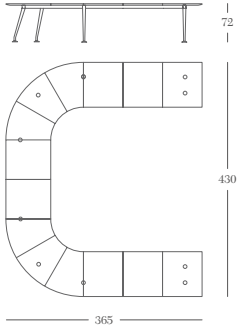

## ROUND

Tavolo riunione modulare 8 posti  
Modular meeting table 8 seats

Tavolo riunione modulare 10 posti  
Modular meeting table 10 seats

Tavolo riunione modulare 12 posti  
Modular meeting table 12 seats

Tavolo riunione modulare  
Modular meeting table

Tavolo riunione 4 posti  
Meeting table 4 seats

Tavolo riunione 6 posti  
Meeting table 6 seats

Tavolo riunione 8 posti  
Meeting table 8 seats

Tavolo riunione 12 posti  
Meeting table 12 seats

Tavolo riunione modulare 16 posti / Modular meeting table 16 seats

Tavolo riunione modulare 18 posti / Modular meeting table 18 seats

Tavolo riunione modulare 20 posti / Modular meeting table 20 seats

Tavolo riunione modulare / Modular meeting table

Tavolo riunione modulare 14 posti / Modular meeting table 14 seats

Tavolo riunione modulare 20 posti / Modular meeting table 20 seats

Tavolo riunione modulare 22 posti / Modular meeting table 22 seats

Tavolo riunione modulare / Modular meeting table