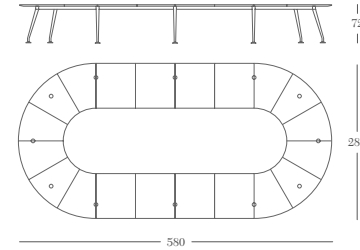

## ROUND

Tavolo riunione modulare 8 posti  
Modular meeting table 8 seats

Tavolo riunione modulare 10 posti  
Modular meeting table 10 seats

Tavolo riunione modulare 12 posti  
Modular meeting table 12 seats

Tavolo riunione modulare  
Modular meeting table

Tavolo riunione 4 posti  
Meeting table 4 seats

Tavolo riunione 6 posti  
Meeting table 6 seats

Tavolo riunione 8 posti  
Meeting table 8 seats

Tavolo riunione 12 posti  
Meeting table 12 seats

Tavolo riunione modulare 16 posti / Modular meeting table 16 seats

Tavolo riunione modulare 18 posti / Modular meeting table 18 seats

Tavolo riunione modulare 20 posti / Modular meeting table 20 seats

Tavolo riunione modulare / Modular meeting table