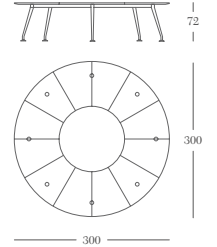

## ROUND

Tavolo riunione modulare 8 posti  
Modular meeting table 8 seats

Tavolo riunione modulare 10 posti  
Modular meeting table 10 seats

Tavolo riunione modulare 12 posti  
Modular meeting table 12 seats

Tavolo riunione modulare  
Modular meeting table

Tavolo riunione 4 posti  
Meeting table 4 seats

Tavolo riunione 6 posti  
Meeting table 6 seats

Tavolo riunione 8 posti  
Meeting table 8 seats

Tavolo riunione 12 posti  
Meeting table 12 seats

Tavolo riunione modulare 16 posti / Modular meeting table 16 seats

Tavolo riunione modulare 18 posti / Modular meeting table 18 seats

Tavolo riunione modulare 20 posti / Modular meeting table 20 seats

Tavolo riunione modulare / Modular meeting table