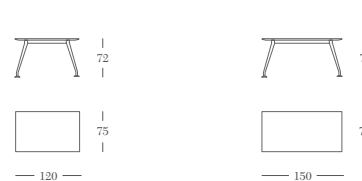

Tavolo service piano rivestito
Upholstered service desk

Tavolo service piano legno / rivestito
Wooden or upholstered service desk