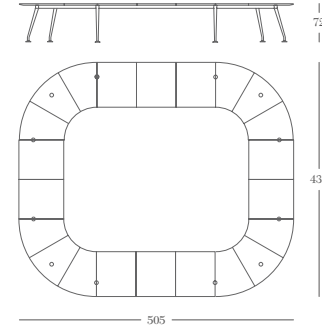

## ROUND

Tavolo riunione modulare 8 posti  
Modular meeting table 8 seats

Tavolo riunione modulare 10 posti  
Modular meeting table 10 seats

Tavolo riunione modulare 12 posti  
Modular meeting table 12 seats

Tavolo riunione modulare  
Modular meeting table

Tavolo riunione 4 posti  
Meeting table 4 seats

Tavolo riunione 6 posti  
Meeting table 6 seats

Tavolo riunione 8 posti  
Meeting table 8 seats

Tavolo riunione 12 posti  
Meeting table 12 seats

Tavolo riunione modulare 16 posti / Modular meeting table 16 seats

Tavolo riunione modulare 18 posti / Modular meeting table 18 seats

Tavolo riunione modulare 20 posti / Modular meeting table 20 seats

Tavolo riunione modulare / Modular meeting table

Tavolo riunione modulare 14 posti / Modular meeting table 14 seats

Tavolo riunione modulare 20 posti / Modular meeting table 20 seats

Tavolo riunione modulare 22 posti / Modular meeting table 22 seats

Tavolo riunione modulare / Modular meeting table