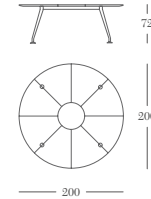

## ROUND

Tavolo riunione modulare 8 posti  
Modular meeting table 8 seats

Tavolo riunione modulare 10 posti  
Modular meeting table 10 seats

Tavolo riunione modulare 12 posti  
Modular meeting table 12 seats

Tavolo riunione modulare  
Modular meeting table

Tavolo riunione 4 posti  
Meeting table 4 seats

Tavolo riunione 6 posti  
Meeting table 6 seats

Tavolo riunione 8 posti  
Meeting table 8 seats

Tavolo riunione 12 posti  
Meeting table 12 seats

Tavolo riunione modulare 16 posti / Modular meeting table 16 seats

Tavolo riunione modulare 18 posti / Modular meeting table 18 seats

Tavolo riunione modulare 20 posti / Modular meeting table 20 seats

Tavolo riunione modulare / Modular meeting table