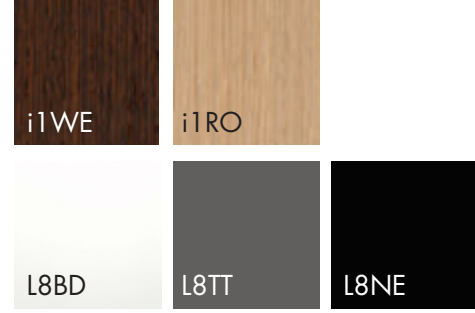

Bianco Dance
White Dance . Blanc Dance

Alluminio Silver
Silver Alu . Alu Argente

Titanio
Titanium . Titane

Nero Lucido
Glossy Black . Noir Brillant

MELAMINICO
Melamine
Mélamine

Bianco Dance
White Dance . Blanc Dance

PELLE
Leather
Cuir

P1BG
Beige
Beige . Beige

P1AT
Asfalto
Asphalt . Asphalte

P1MS
Marsala
Marsala . Marsala

P1CG
Castagna
Chesnut . Châtaigne

P1BN
Blu Notte
Night Blue . Bleu Nuit

P1NE
Nero
Black . Noir

VETRO LACCATO
Laquered glass
Verre laqué

E1BD
Bianco Dance
White Dance . Blanc Dance

E1GY
Grigio Yoga
Grey Yoga . Gris Yoga

E1CT
Cappuccino
Cappuccino . Cappuccino

E1GF
Grigio Fango
Mud Grey . Gris Boue

E1TT
Titanio
Titanium . Titane

E1MS
Marsala
Marsala . Marsala

V1BV
Blu Vivo
Sparkling Blue . Blue Vif

V1MK
Moka
Moka . Moka

V1NE
Nero
Black . Noir

PIANI DI LAVORO Worktops - Plateaux

PIANI SMUSSATI SP 26 mm
Shaped edge worktops th 26 mm
Plateaux avec bord en forme ep 26 mm