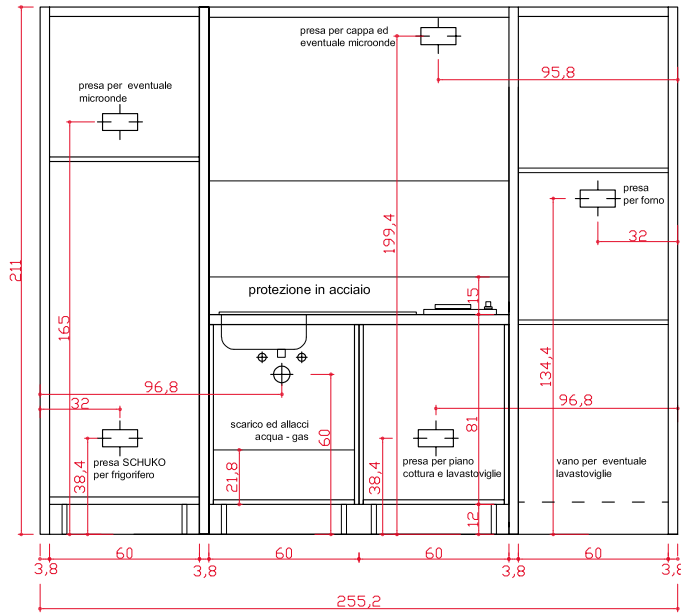

	cm 100	cm 112,6	cm 127,6	cm 157,6	
CON RIBALTA FLAP DOORS PORTES RABALTABLES ANTAS ABATIBLES			 K 145 pag.24	 K 146 pag.26	
SAGOMATA HANGING CABINETS ELEMENTS SUSPENDUS MEUBLE ALTOS			 K 147 pag.21	 K 148 pag.22	
SERRANDINA ROLLING SHUTTER PORTE RIDEAU PERSIANA		 K 142 pag.11	 K 102 pag.10	 K 161 pag.44	 K 108 pag.14
ANTA A PACCHETTO FOLDING DOORS PORTES PLIANTES ANTAS A FUELLE			 K 143 pag.17	 K 144 pag.19	
ANTA DOORS PORTES ANTAS		 K 157 pag.40	 K 150 pag.28		
SOFFIETTO FOLDING DOORS PORTES PLIANTES ANTAS A FUELLE					
CON PENSILI HANGING CABINETS ELEMENTS SUSPENDUS GABINETES COLGANTES	 K 160 pag.43		 K 130 pag.30	 K 132 pag.33	
SOLO BASE BASE ONLY MEUBLE BAS BASE SOLAMENTE	 K 159 pag.42		 K 140 pag.37	 K 141 pag.38	

cm 176,4	cm 191,4	cm 221,4	cm 255,2	cm 285,2	cm 311,4
	 K 153 pag.25	 K 154 pag.27			
 K 156 pag.39	 K 109 pag.12	 K 163 pag.46	 K 120 pag.15	 K 136 pag.13	 K 137 pag.16
	 K 151 pag.18	 K 152 pag.20			
 K 158 pag.41	 K 155 pag.29				
		 K 128 pag.23			
	 K 131 pag.31	 K 162 pag.45	 K 133 pag.34	 K 134 pag.32	 K 135 pag.35
					 K 149 pag.36

K 109 / K 131 / K 153 / K 163 / K 151 / K 155 / K 162

K 134 / K 136

LAVELLO A SINISTRA
LEFT SINK
ÉVIER À GAUCHE
FREGADERO
A LA IZQUIERDA

LAVELLO A DESTRA
RIGHT SINK
ÉVIER À DROITE
FREGADERO
A LA DERECHA

K 108 / K 132 / K 141 / K 144 / K 148 / K 146