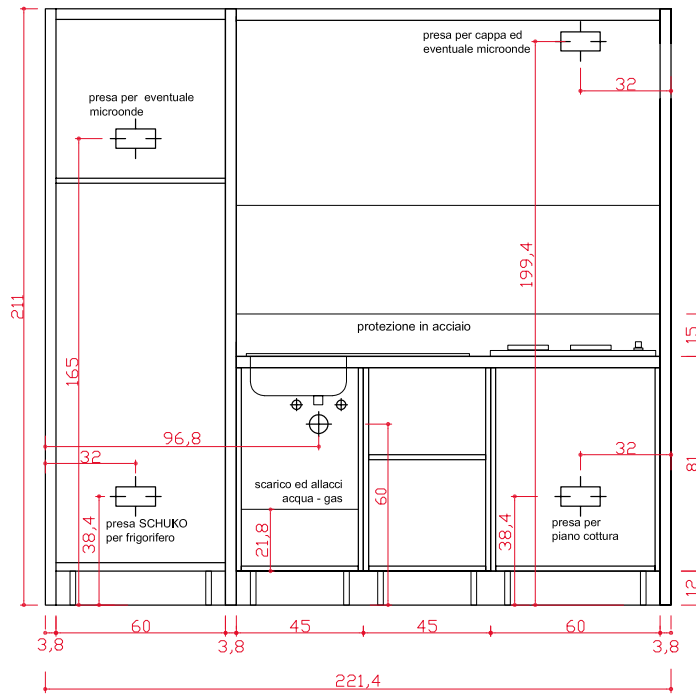

	cm 100	cm 112,6	cm 127,6	cm 157,6	
CON RIBALTA FLAP DOORS PORTES RABALTABLES ANTAS ABATIBLES			 K 145 pag.24	 K 146 pag.26	
SAGOMATA HANGING CABINETS ELEMENTS SUSPENDUS MEUBLE ALTOS			 K 147 pag.21	 K 148 pag.22	
SERRANDINA ROLLING SHUTTER PORTE RIDEAU PERSIANA		 K 142 pag.11	 K 102 pag.10	 K 161 pag.44	 K 108 pag.14
ANTA A PACCHETTO FOLDING DOORS PORTES PLIANTES ANTAS A FUELLE			 K 143 pag.17	 K 144 pag.19	
ANTA DOORS PORTES ANTAS		 K 157 pag.40	 K 150 pag.28		
SOFFIETTO FOLDING DOORS PORTES PLIANTES ANTAS A FUELLE					
CON PENSILI HANGING CABINETS ELEMENTS SUSPENDUS GABINETES COLGANTES	 K 160 pag.43		 K 130 pag.30	 K 132 pag.33	
SOLO BASE BASE ONLY MEUBLE BAS BASE SOLAMENTE	 K 159 pag.42		 K 140 pag.37	 K 141 pag.38	

cm 176,4	cm 191,4	cm 221,4	cm 255,2	cm 285,2	cm 311,4
	 K 153 pag.25	 K 154 pag.27			
 K 156 pag.39	 K 109 pag.12	 K 163 pag.46	 K 120 pag.15	 K 136 pag.13	 K 137 pag.16
	 K 151 pag.18	 K 152 pag.20			
 K 158 pag.41	 K 155 pag.29				
		 K 128 pag.23			
	 K 131 pag.31	 K 162 pag.45	 K 133 pag.34	 K 134 pag.32	 K 135 pag.35
					 K 149 pag.36

LAVELLO A SINISTRA
LEFT SINK
ÉVIER À GAUCHE
FREGADERO
A LA IZQUIERDA

LAVELLO A DESTRA
RIGHT SINK
ÉVIER À DROITE
FREGADERO
A LA DERECHA

K 120 / K 128 / K 133 / K 154 / K 152

LAVELLO A SINISTRA
LEFT SINK
ÉVIER À GAUCHE
FREGADERO
A LA IZQUIERDA

LAVELLO A DESTRA
RIGHT SINK
ÉVIER À DROITE
FREGADERO
A LA DERECHA

K 135 / K 137

LAVELLO A SINISTRA
LEFT SINK
ÉVIER À GAUCHE
FREGADERO
A LA IZQUIERDA

LAVELLO A DESTRA
RIGHT SINK
ÉVIER À DROITE
FREGADERO
A LA DERECHA