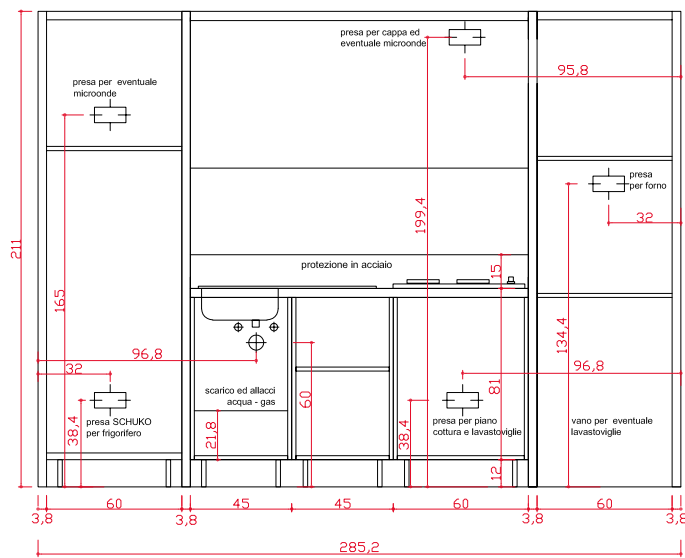

	cm 100	cm 112,6	cm 127,6	cm 157,6	
CON RIBALTA FLAP DOORS PORTES RABALTABLES ANTAS ABATIBLES			 K 145 pag.24	 K 146 pag.26	
SAGOMATA HANGING CABINETS ELEMENTS SUSPENDUS MEUBLE ALTOS			 K 147 pag.21	 K 148 pag.22	
SERRANDINA ROLLING SHUTTER PORTE RIDEAU PERSIANA		 K 142 pag.11	 K 102 pag.10	 K 161 pag.44	 K 108 pag.14
ANTA A PACCHETTO FOLDING DOORS PORTES PLIANTES ANTAS A FUELLE			 K 143 pag.17	 K 144 pag.19	
ANTA DOORS PORTES ANTAS		 K 157 pag.40	 K 150 pag.28		
SOFFIETTO FOLDING DOORS PORTES PLIANTES ANTAS A FUELLE					
CON PENSILI HANGING CABINETS ELEMENTS SUSPENDUS GABINETES COLGANTES	 K 160 pag.43		 K 130 pag.30	 K 132 pag.33	
SOLO BASE BASE ONLY MEUBLE BAS BASE SOLAMENTE	 K 159 pag.42		 K 140 pag.37	 K 141 pag.38	

cm 176,4	cm 191,4	cm 221,4	cm 255,2	cm 285,2	cm 311,4
	 K 153 pag.25	 K 154 pag.27			
 K 156 pag.39	 K 109 pag.12	 K 163 pag.46	 K 120 pag.15	 K 136 pag.13	 K 137 pag.16
	 K 151 pag.18	 K 152 pag.20			
 K 158 pag.41	 K 155 pag.29				
		 K 128 pag.23			
	 K 131 pag.31	 K 162 pag.45	 K 133 pag.34	 K 134 pag.32	 K 135 pag.35
					 K 149 pag.36

LAVELLO A SINISTRA
LEFT SINK
ÉVIER À GAUCHE
FREGADERO
A LA IZQUIERDA

LAVELLO A DESTRA
RIGHT SINK
ÉVIER À DROITE
FREGADERO
A LA DERECHA

K 120 / K 128 / K 133 / K 154 / K 152

LAVELLO A SINISTRA
LEFT SINK
ÉVIER À GAUCHE
FREGADERO
A LA IZQUIERDA

LAVELLO A DESTRA
RIGHT SINK
ÉVIER À DROITE
FREGADERO
A LA DERECHA

K 135 / K 137

LAVELLO A SINISTRA
LEFT SINK
ÉVIER À GAUCHE
FREGADERO
A LA IZQUIERDA

LAVELLO A DESTRA
RIGHT SINK
ÉVIER À DROITE
FREGADERO
A LA DERECHA