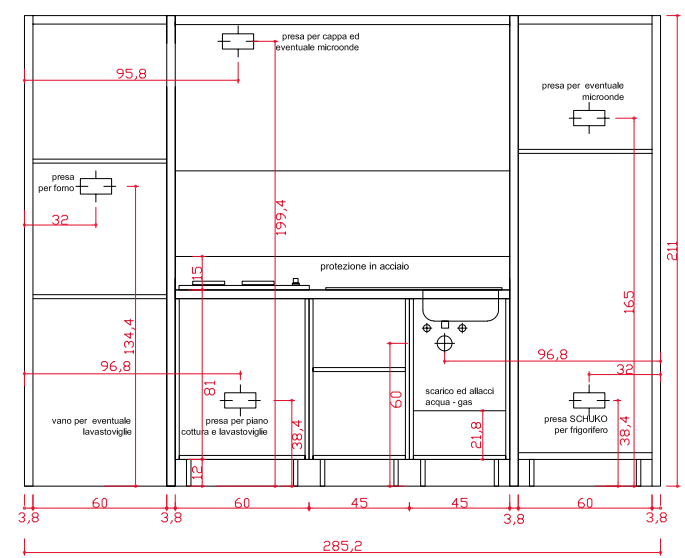

	cm 100	cm 112,6	cm 127,6	cm 157,6	
CON RIBALTA FLAP DOORS PORTES RABALTABLES ANTAS ABATIBLES			 K 145 pag.24	 K 146 pag.26	
SAGOMATA HANGING CABINETS ELEMENTS SUSPENDUS MEUBLE ALTOS			 K 147 pag.21	 K 148 pag.22	
SERRANDINA ROLLING SHUTTER PORTE RIDEAU PERSIANA		 K 142 pag.11	 K 102 pag.10	 K 161 pag.44	 K 108 pag.14
ANTA A PACCHETTO FOLDING DOORS PORTES PLIANTES ANTAS A FUELLE			 K 143 pag.17	 K 144 pag.19	
ANTA DOORS PORTES ANTAS		 K 157 pag.40	 K 150 pag.28		
SOFFIETTO FOLDING DOORS PORTES PLIANTES ANTAS A FUELLE					
CON PENSILI HANGING CABINETS ELEMENTS SUSPENDUS GABINETES COLGANTES	 K 160 pag.43		 K 130 pag.30	 K 132 pag.33	
SOLO BASE BASE ONLY MEUBLE BAS BASE SOLAMENTE	 K 159 pag.42		 K 140 pag.37	 K 141 pag.38	

cm 176,4	cm 191,4	cm 221,4	cm 255,2	cm 285,2	cm 311,4
	 K 153 pag.25	 K 154 pag.27			
 K 156 pag.39	 K 109 pag.12	 K 163 pag.46	 K 120 pag.15	 K 136 pag.13	 K 137 pag.16
	 K 151 pag.18	 K 152 pag.20			
 K 158 pag.41	 K 155 pag.29				
		 K 128 pag.23			
	 K 131 pag.31	 K 162 pag.45	 K 133 pag.34	 K 134 pag.32	 K 135 pag.35
					 K 149 pag.36

LAVELLO A SINISTRA
LEFT SINK
ÉVIER À GAUCHE
FREGADERO
A LA IZQUIERDA

LAVELLO A DESTRA
RIGHT SINK
ÉVIER À DROITE
FREGADERO
A LA DERECHA

K 120 / K 128 / K 133 / K 154 / K 152

LAVELLO A SINISTRA
LEFT SINK
ÉVIER À GAUCHE
FREGADERO
A LA IZQUIERDA

LAVELLO A DESTRA
RIGHT SINK
ÉVIER À DROITE
FREGADERO
A LA DERECHA

K 135 / K 137

LAVELLO A SINISTRA
LEFT SINK
ÉVIER À GAUCHE
FREGADERO
A LA IZQUIERDA

LAVELLO A DESTRA
RIGHT SINK
ÉVIER À DROITE
FREGADERO
A LA DERECHA