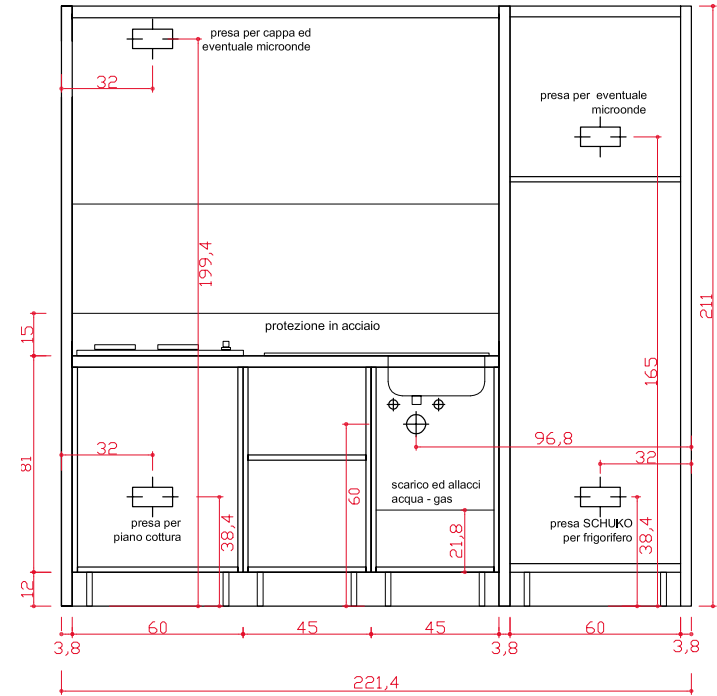

	cm 100	cm 112,6	cm 127,6	cm 157,6	
CON RIBALTA FLAP DOORS PORTES RABALTABLES ANTAS ABATIBLES			 K 145 pag.24	 K 146 pag.26	
SAGOMATA HANGING CABINETS ELEMENTS SUSPENDUS MEUBLE ALTOS			 K 147 pag.21	 K 148 pag.22	
SERRANDINA ROLLING SHUTTER PORTE RIDEAU PERSIANA		 K 142 pag.11	 K 102 pag.10	 K 161 pag.44	 K 108 pag.14
ANTA A PACCHETTO FOLDING DOORS PORTES PLIANTES ANTAS A FUELLE			 K 143 pag.17	 K 144 pag.19	
ANTA DOORS PORTES ANTAS		 K 157 pag.40	 K 150 pag.28		
SOFFIETTO FOLDING DOORS PORTES PLIANTES ANTAS A FUELLE					
CON PENSILI HANGING CABINETS ELEMENTS SUSPENDUS GABINETES COLGANTES	 K 160 pag.43		 K 130 pag.30	 K 132 pag.33	
SOLO BASE BASE ONLY MEUBLE BAS BASE SOLAMENTE	 K 159 pag.42		 K 140 pag.37	 K 141 pag.38	

cm 176,4	cm 191,4	cm 221,4	cm 255,2	cm 285,2	cm 311,4
	 K 153 pag.25	 K 154 pag.27			
 K 156 pag.39	 K 109 pag.12	 K 163 pag.46	 K 120 pag.15	 K 136 pag.13	 K 137 pag.16
	 K 151 pag.18	 K 152 pag.20			
 K 158 pag.41	 K 155 pag.29				
		 K 128 pag.23			
	 K 131 pag.31	 K 162 pag.45	 K 133 pag.34	 K 134 pag.32	 K 135 pag.35
					 K 149 pag.36

LAVELLO A SINISTRA
LEFT SINK
ÉVIER À GAUCHE
FREGADERO
A LA IZQUIERDA

LAVELLO A DESTRA
RIGHT SINK
ÉVIER À DROITE
FREGADERO
A LA DERECHA

K 120 / K 128 / K 133 / K 154 / K 152

LAVELLO A SINISTRA
LEFT SINK
ÉVIER À GAUCHE
FREGADERO
A LA IZQUIERDA

LAVELLO A DESTRA
RIGHT SINK
ÉVIER À DROITE
FREGADERO
A LA DERECHA

K 135 / K 137

LAVELLO A SINISTRA
LEFT SINK
ÉVIER À GAUCHE
FREGADERO
A LA IZQUIERDA

LAVELLO A DESTRA
RIGHT SINK
ÉVIER À DROITE
FREGADERO
A LA DERECHA