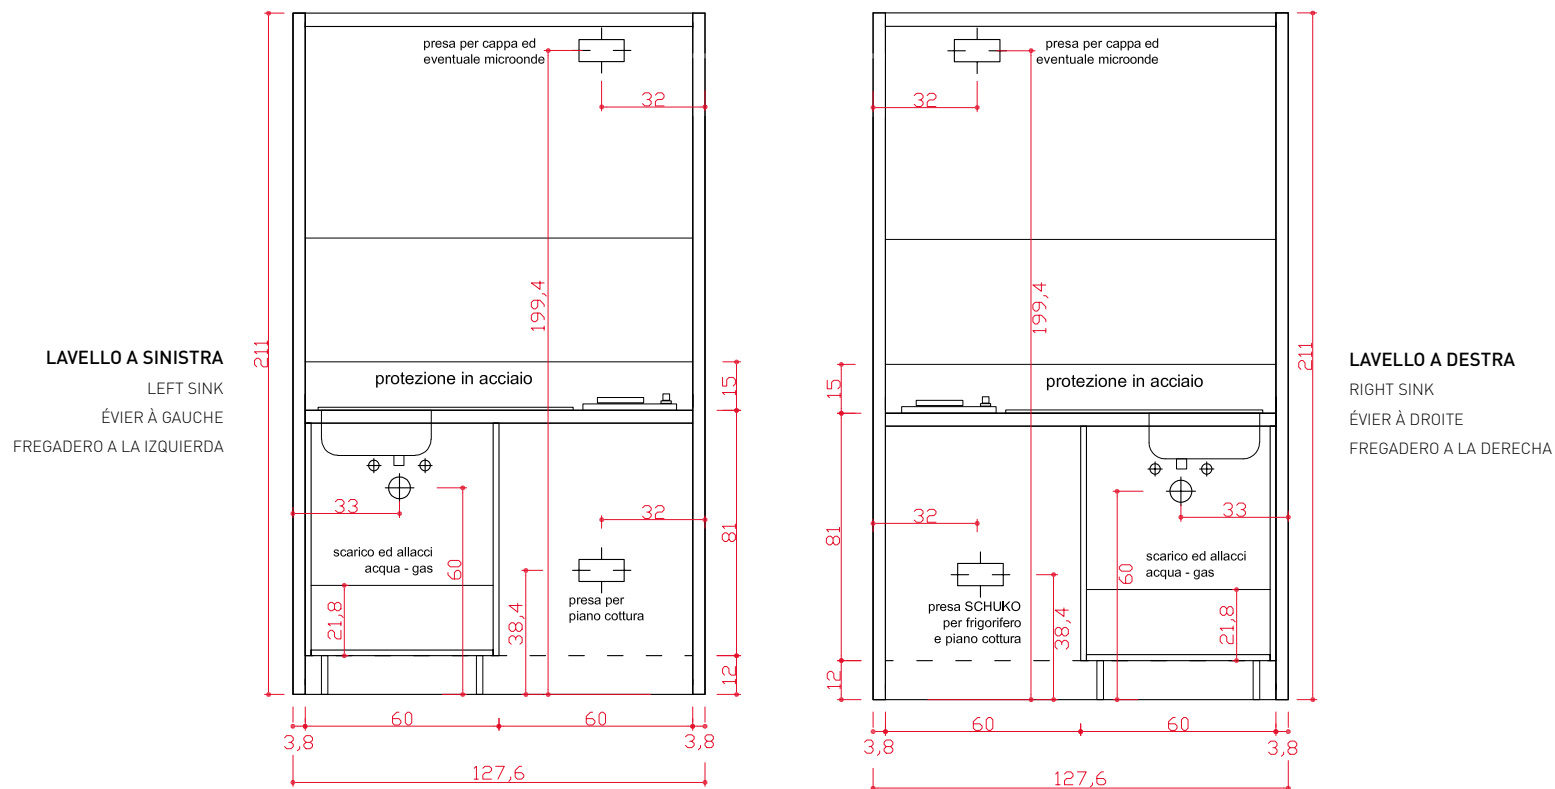

SCHEMA ALLACCI IDRICI ED ELETTRICI

SCHEME FOR WATER AND ELECTRICAL CONNECTIONS / SCHÉMA DE CONNEXION EAU ET ÉLECTRICITÉ / DIAGRAMA DE LAS CONEXIONES ELÉCTRICAS Y DE AGUA

K 102 / K 130 / K 140 / K 143 / K 147 / K 145 / K 161 / K 150