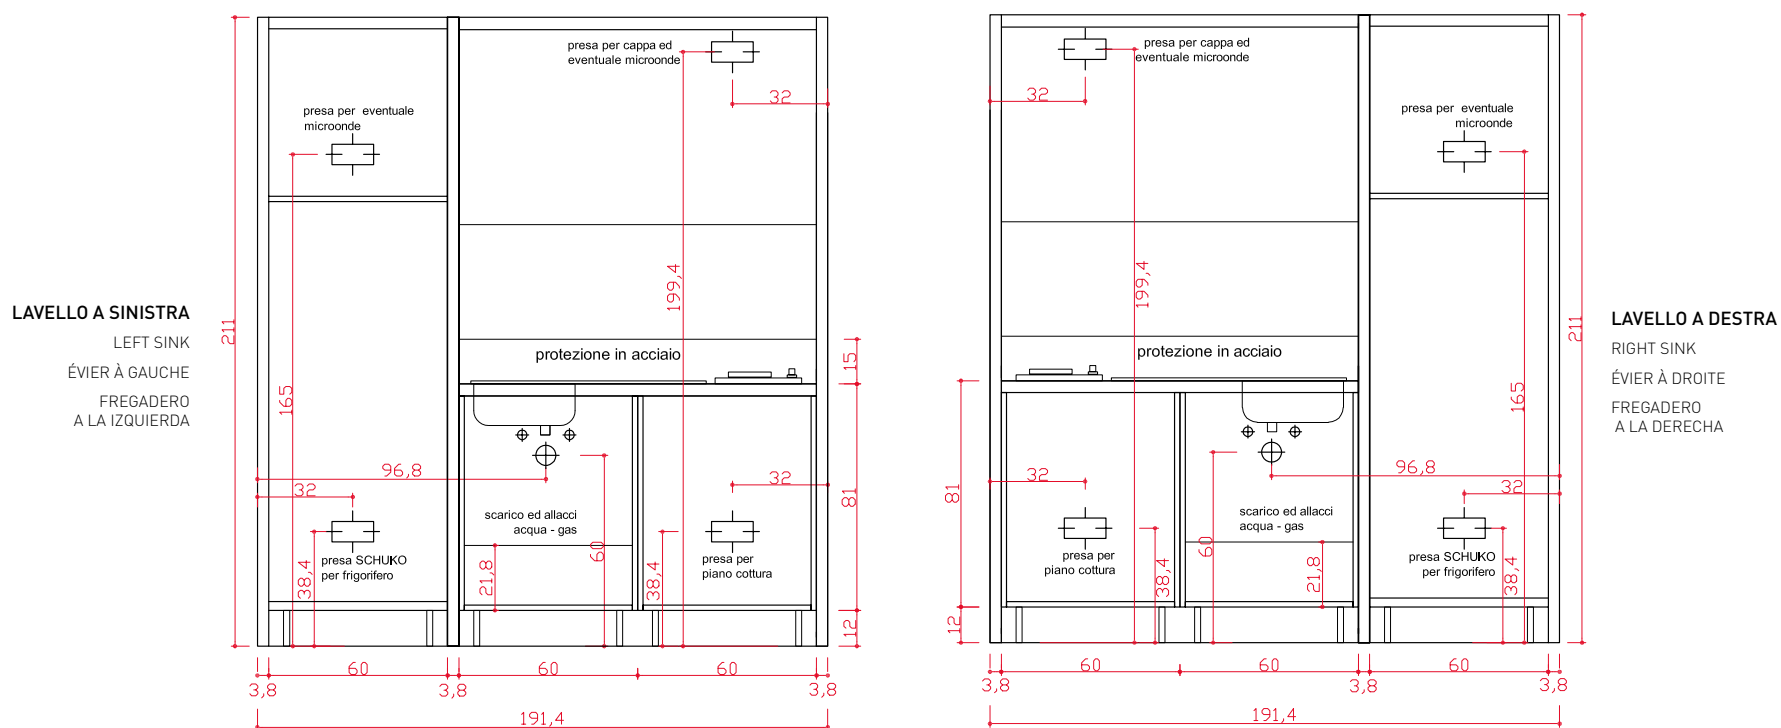

K 109 / K 131 / K 153 / K 163 / K 151 / K 155 / K 162