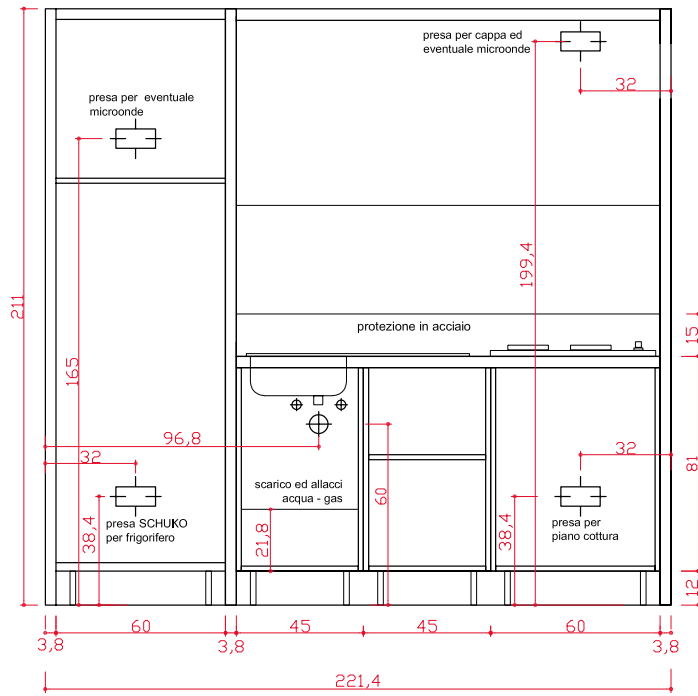

K 120 / K 128 / K 133 / K 154 / K 152

LAVELLO A SINISTRA
LEFT SINK
ÉVIER À GAUCHE
FREGADERO
A LA IZQUIERDA

LAVELLO A DESTRA
RIGHT SINK
ÉVIER À DROITE
FREGADERO
A LA DERECHA