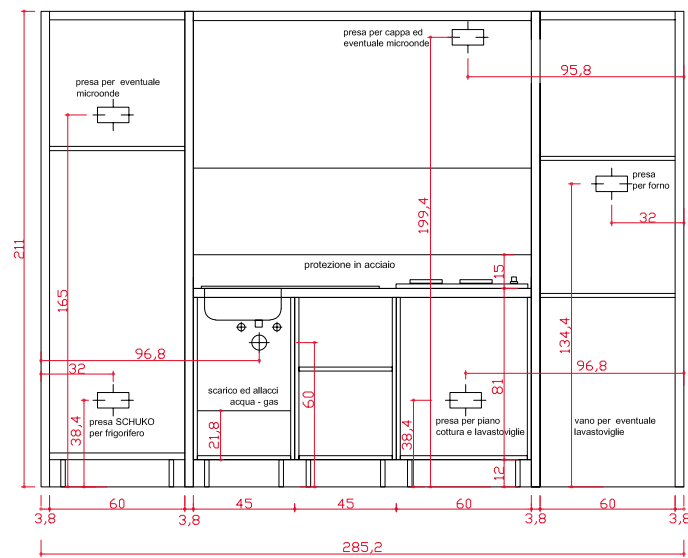

K 135 / K 137

LAVELLO A SINISTRA
LEFT SINK
ÉVIER À GAUCHE
FREGADERO
A LA IZQUIERDA