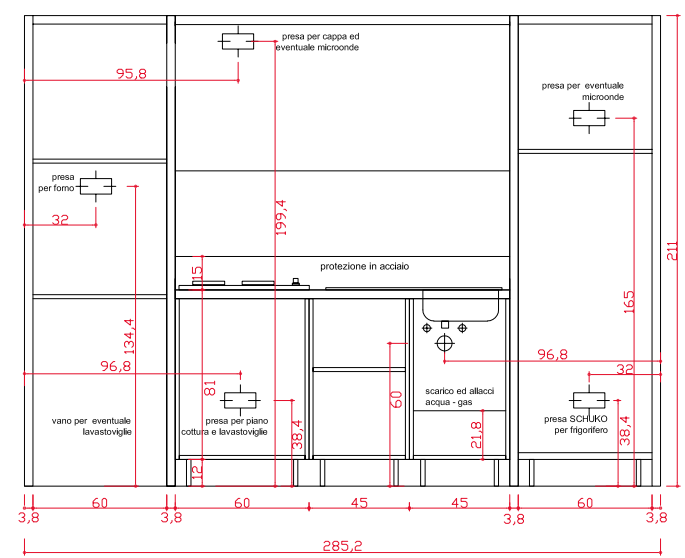

LAVELLO A DESTRA
RIGHT SINK
ÉVIER À DROITE
FREGADERO
A LA DERECHA