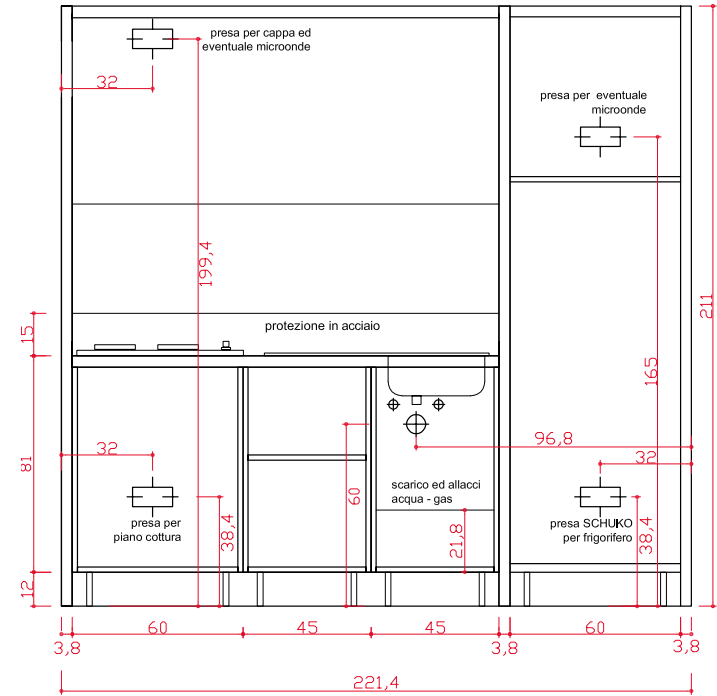

K 120 / K 128 / K 133 / K 154 / K 152

LAVELLO A SINISTRA
LEFT SINK
ÉVIER À GAUCHE
FREGADERO
A LA IZQUIERDA

LAVELLO A DESTRA
RIGHT SINK
ÉVIER À DROITE
FREGADERO
A LA DERECHA