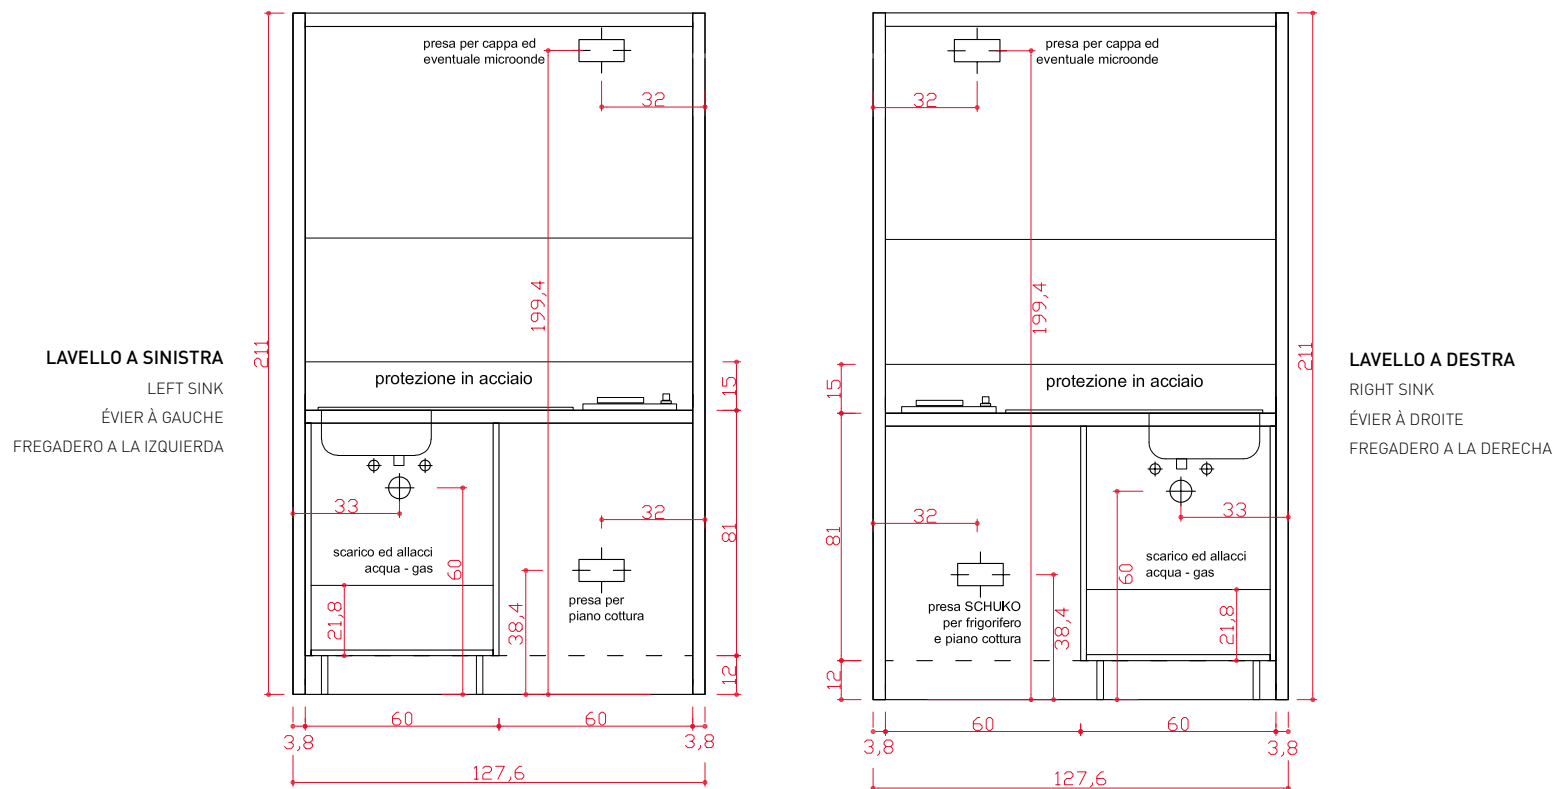

SCHEMA ALLACCI IDRICI ED ELETTRICI

SCHEME FOR WATER AND ELECTRICAL CONNECTIONS / SCHÉMA DE CONNEXION EAU ET ÉLECTRICITÉ / DIAGRAMA DE LAS CONEXIONES ELÉCTRICAS Y DE AGUA

K 102 / K 130 / K 140 / K 143 / K 147 / K 145 / K 161 / K 150