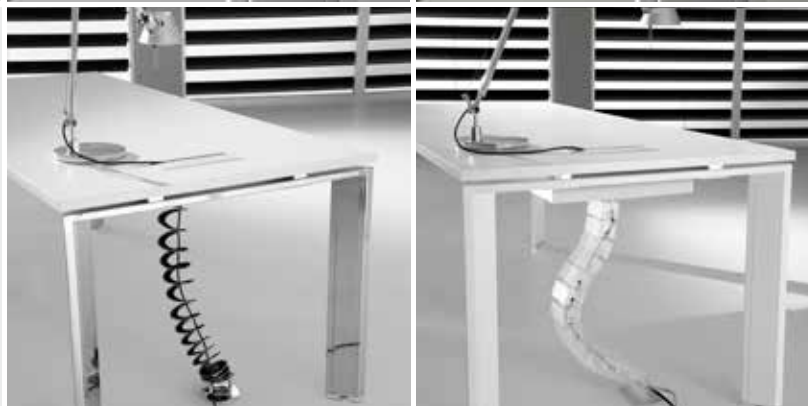

STRUTTURA . STRUCTURE
CROMO
CHROME
BIANCO
WHITE
NERO
BLACK

PIANI . WORKTOPS
BIANCO
WHITE
NOCE
WALNUT
WENGÈ
WENGÉ

PIANI . WORKTOPS
VETRO / BIANCO
GLASS / WHITE
VETRO / NERO
GLASS / BLACK
VETRO / ROSSO
GLASS / RED
VETRO / VERDE
GLASS / GREEN

ACCESSORI . ACCESSORIES
VERTEBRA CROMATA
CHROMED VERTEBRA
VERTEBRA ABS
ABS VERTEBRA

ACCESSORI . ACCESSORIES
PASSACAVI
TOP ACCESS

Pratiko Wood.
Flessibilità, resistenza al taglio
e all'abrasione.

Le qualità fisiche affiancano
ed esaltano il concept creativo,