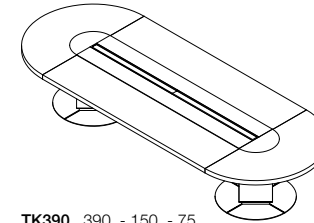

IMPIALLACCIATO / VENEERED

LACCATO / LACQUERED

**DIVISORI, TOP E FIANCHI FINITURA
MIDDLE PANELS, FINISHING TOP AND SIDES**

IMPIALLACCIATO / VENEERED

LACCATO LUCIDO / BRUSHED LACQUERED

Taiko (H - L - P)

TK220R/1 220 - 100 - 75
TK250R/1 250 - 100 - 75
TK220R/2 220 - 100 - 75
TK250R/2 250 - 100 - 75
TK220P/1 220 - 100 - 75
TK250P/1 250 - 100 - 75
TK220P/2 220 - 100 - 75
TK250P/2 250 - 100 - 75
TK220I/2 220 - 100 - 75
TK250I/2 250 - 100 - 75
TK220L/2 220 - 100 - 75
TK250L/2 250 - 100 - 75

TK250RA2 250 - 200 - 75
TK250RA1 250 - 200 - 75
TK250PA2 250 - 200 - 75
TK250PA1 250 - 200 - 75

TK150 ø 150 - 75

TK390 390 - 150 - 75

TK630 630 - 150 - 75

TK3000IC 300 - 60 - 200

TK3000R 300 - 60 - 200

TK2000I 200 - 45 - 75
TK2500I 250 - 45 - 75