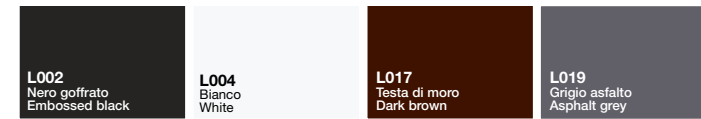

LACCATO / LACQUERED

**FRONTALE SCRIVANIA
FRONT DESK**

LISTELLI / STRIPS

PELLE / LEATHER

**CONTENITORI
UNITS**

**STRUTTURA
STRUCTURE**

LACCATO / LACQUERED

**TOP E ANTE
TOP AND DOORS**

IMPIALLACCIATO / VENEERED

LACCATO LUCIDO / BRUSHED LACQUERED

**ANTE
DOORS**

LISTELLI / STRIPS

**LIBRERIA
BOOKCASE**

**SCHIENE
BACKS**

LISTELLI / STRIPS

**SCHIENE CON INCISIONI
BACKS WITH ENGRAVING**

IMPIALLACCIATO / VENEERED

LACCATO / LACQUERED

**DIVISORI, TOP E FIANCHI FINITURA
MIDDLE PANELS, FINISHING TOP AND SIDES**

IMPIALLACCIATO / VENEERED

LACCATO LUCIDO / BRUSHED LACQUERED

Taiko (H - L - P)

TK220R/1 220 - 100 - 75
TK250R/1 250 - 100 - 75
TK220R/2 220 - 100 - 75
TK250R/2 250 - 100 - 75
TK220P/1 220 - 100 - 75
TK250P/1 250 - 100 - 75
TK220P/2 220 - 100 - 75
TK250P/2 250 - 100 - 75
TK220I/2 220 - 100 - 75
TK250I/2 250 - 100 - 75
TK220L/2 220 - 100 - 75
TK250L/2 250 - 100 - 75