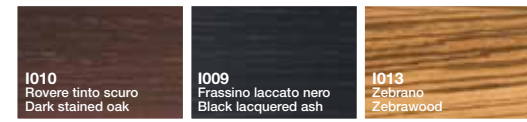

**SCRIVANIA (ESCLUSO FRONTALE), TAVOLI RIUNIONE, CASSETTIERA PORTANTE
DESK (EXCEPT FRONT), MEETING TABLES, PEDESTAL**

IMPIALLACCIATO / VENEERED

LACCATO LUCIDO / BRUSHED LACQUERED

SOLO CASSETTIERA PORTANTE
ONLY PEDESTAL

LACCATO / LACQUERED

**FRONTALE SCRIVANIA
FRONT DESK**

LISTELLI / STRIPS

PELLE / LEATHER

**CONTENITORI
UNITS**

**STRUTTURA
STRUCTURE**

LACCATO / LACQUERED

**TOP E ANTE
TOP AND DOORS**

IMPIALLACCIATO / VENEERED

LACCATO / LACQUERED

**DIVISORI, TOP E FIANCHI FINITURA
MIDDLE PANELS, FINISHING TOP AND SIDES**

IMPIALLACCIATO / VENEERED

LACCATO LUCIDO / BRUSHED LACQUERED

Taiko (H - L - P)

TK220R/1 220 - 100 - 75
TK250R/1 250 - 100 - 75
TK220R/2 220 - 100 - 75
TK250R/2 250 - 100 - 75
TK220P/1 220 - 100 - 75
TK250P/1 250 - 100 - 75
TK220P/2 220 - 100 - 75
TK250P/2 250 - 100 - 75
TK220I/2 220 - 100 - 75
TK250I/2 250 - 100 - 75
TK220L/2 220 - 100 - 75
TK250L/2 250 - 100 - 75