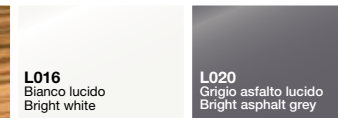

**SCRIVANIA (ESCLUSO FRONTALE), TAVOLI RIUNIONE, CASSETTIERA PORTANTE
DESK (EXCEPT FRONT), MEETING TABLES, PEDESTAL**

IMPIALLACCIATO / VENEERED

LACCATO LUCIDO / BRUSHED LACQUERED

SOLO CASSETTIERA PORTANTE
ONLY PEDESTAL

LACCATO / LACQUERED

**FRONTALE SCRIVANIA
FRONT DESK**

LISTELLI / STRIPS

PELLE / LEATHER

**CONTENITORI
UNITS**

**STRUTTURA
STRUCTURE**

LACCATO / LACQUERED

**TOP E ANTE
TOP AND DOORS**

IMPIALLACCIATO / VENEERED

LACCATO LUCIDO / BRUSHED LACQUERED

**ANTE
DOORS**

LISTELLI / STRIPS

**LIBRERIA
BOOKCASE**

**SCHIENE
BACKS**

LISTELLI / STRIPS

**SCHIENE CON INCISIONI
BACKS WITH ENGRAVING**

IMPIALLACCIATO / VENEERED

LACCATO / LACQUERED

**DIVISORI, TOP E FIANCHI FINITURA
MIDDLE PANELS, FINISHING TOP AND SIDES**

IMPIALLACCIATO / VENEERED

LACCATO LUCIDO / BRUSHED LACQUERED

Taiko (H - L - P)