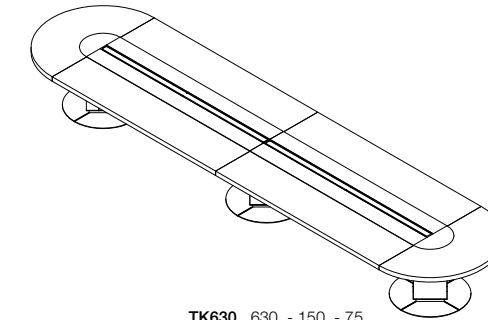

IMPIALLACCIATO / VENEERED

LACCATO / LACQUERED

**DIVISORI, TOP E FIANCHI FINITURA
MIDDLE PANELS, FINISHING TOP AND SIDES**

IMPIALLACCIATO / VENEERED

LACCATO LUCIDO / BRUSHED LACQUERED

Taiko (H - L - P)

TK220R/1 220 - 100 - 75
TK250R/1 250 - 100 - 75
TK220R/2 220 - 100 - 75
TK250R/2 250 - 100 - 75
TK220P/1 220 - 100 - 75
TK250P/1 250 - 100 - 75
TK220P/2 220 - 100 - 75
TK250P/2 250 - 100 - 75
TK220I/2 220 - 100 - 75
TK250I/2 250 - 100 - 75
TK220L/2 220 - 100 - 75
TK250L/2 250 - 100 - 75

TK250RA2 250 - 200 - 75
TK250RA1 250 - 200 - 75
TK250PA2 250 - 200 - 75
TK250PA1 250 - 200 - 75

TK150 ø 150 - 75

TK390 390 - 150 - 75

TK630 630 - 150 - 75

TK3000IC 300 - 60 - 200

TK3000R 300 - 60 - 200

TK2000I 200 - 45 - 75
TK2500I 250 - 45 - 75