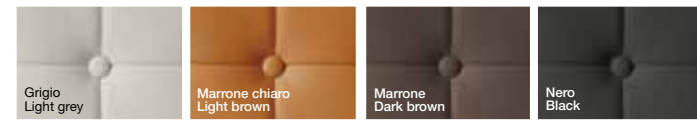

LACCATO / LACQUERED

**FRONTALE SCRIVANIA
FRONT DESK**

LISTELLI / STRIPS

PELLE / LEATHER

**CONTENITORI
UNITS**

**STRUTTURA
STRUCTURE**

LACCATO / LACQUERED

**TOP E ANTE
TOP AND DOORS**

IMPIALLACCIATO / VENEERED

LACCATO LUCIDO / BRUSHED LACQUERED

**ANTE
DOORS**

LISTELLI / STRIPS

**LIBRERIA
BOOKCASE**

**SCHIENE
BACKS**

LISTELLI / STRIPS

**SCHIENE CON INCISIONI
BACKS WITH ENGRAVING**

IMPIALLACCIATO / VENEERED

LACCATO / LACQUERED

**DIVISORI, TOP E FIANCHI FINITURA
MIDDLE PANELS, FINISHING TOP AND SIDES**

IMPIALLACCIATO / VENEERED

LACCATO LUCIDO / BRUSHED LACQUERED

Taiko (H - L - P)

TK220R/1 220 - 100 - 75
TK250R/1 250 - 100 - 75
TK220R/2 220 - 100 - 75
TK250R/2 250 - 100 - 75
TK220P/1 220 - 100 - 75
TK250P/1 250 - 100 - 75
TK220P/2 220 - 100 - 75
TK250P/2 250 - 100 - 75
TK220I/2 220 - 100 - 75
TK250I/2 250 - 100 - 75
TK220L/2 220 - 100 - 75
TK250L/2 250 - 100 - 75