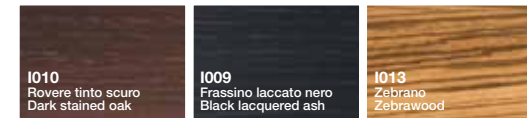

LACCATO / LACQUERED

**FRONTALE SCRIVANIA
FRONT DESK**

LISTELLI / STRIPS

PELLE / LEATHER

**CONTENITORI
UNITS**

**STRUTTURA
STRUCTURE**

LACCATO / LACQUERED

**TOP E ANTE
TOP AND DOORS**

IMPIALLACCIATO / VENEERED

LACCATO LUCIDO / BRUSHED LACQUERED

**ANTE
DOORS**

LISTELLI / STRIPS

**LIBRERIA
BOOKCASE**

**SCHIENE
BACKS**

LISTELLI / STRIPS

**SCHIENE CON INCISIONI
BACKS WITH ENGRAVING**

IMPIALLACCIATO / VENEERED

LACCATO / LACQUERED

**DIVISORI, TOP E FIANCHI FINITURA
MIDDLE PANELS, FINISHING TOP AND SIDES**

IMPIALLACCIATO / VENEERED

LACCATO LUCIDO / BRUSHED LACQUERED

Taiko (H - L - P)

TK220R/1 220 - 100 - 75
TK250R/1 250 - 100 - 75
TK220R/2 220 - 100 - 75
TK250R/2 250 - 100 - 75
TK220P/1 220 - 100 - 75
TK250P/1 250 - 100 - 75
TK220P/2 220 - 100 - 75
TK250P/2 250 - 100 - 75
TK220I/2 220 - 100 - 75
TK250I/2 250 - 100 - 75
TK220L/2 220 - 100 - 75
TK250L/2 250 - 100 - 75