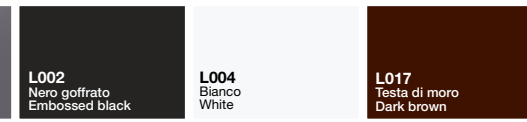

**SCRIVANIA (ESCLUSO FRONTALE), TAVOLI RIUNIONE, CASSETTIERA PORTANTE
DESK (EXCEPT FRONT), MEETING TABLES, PEDESTAL**

IMPIALLACCIATO / VENEERED

LACCATO LUCIDO / BRUSHED LACQUERED

SOLO CASSETTIERA PORTANTE
ONLY PEDESTAL

LACCATO / LACQUERED

**FRONTALE SCRIVANIA
FRONT DESK**

LISTELLI / STRIPS

PELLE / LEATHER

**CONTENITORI
UNITS**

**STRUTTURA
STRUCTURE**

LACCATO / LACQUERED

**TOP E ANTE
TOP AND DOORS**