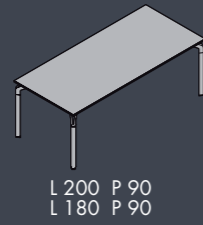

1 - SCEGLI LA GAMBA  
CHOOSE LEG - CHOISIR PIÈTEMENT

2 - SCEGLI IL GIUNTO  
CHOOSE JOINT - CHOISIR LIAISON

3 - SCEGLI LA TRAVE  
CHOOSE BEAMS - CHOISIR POUTRE

3 - SCEGLI IL PIANO  
CHOOSE WORKTOP - CHOISIR PLANS

VETRI TRASPARENTI - CLEAR GLASSES - VERRES

L 90 P 45 H 85  
L 90 P 45 H 127  
L 90 P 45 H 210

L 90 P 45 H 85  
L 90 P 45 H 127  
L 90 P 45 H 210

L 90 P 45 H 85  
L 90 P 45 H 127  
L 90 P 45 H 210

L 90 P 45 H 85  
L 90 P 45 H 127  
L 90 P 45 H 210