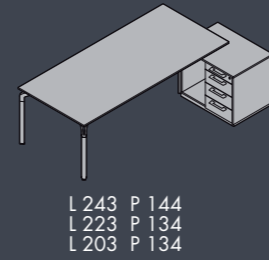

1 - SCEGLI LA GAMBA  
CHOOSE LEG - CHOISIR PIÈTEMENT

2 - SCEGLI IL GIUNTO  
CHOOSE JOINT - CHOISIR LIAISON

3 - SCEGLI LA TRAVE  
CHOOSE BEAMS - CHOISIR POUTRE

3 - SCEGLI IL PIANO  
CHOOSE WORKTOP - CHOISIR PLANS

VETRI TRASPARENTI - CLEAR GLASSES - VERRES

L 90 P 45 H 85  
L 90 P 45 H 127  
L 90 P 45 H 210

L 90 P 45 H 85  
L 90 P 45 H 127  
L 90 P 45 H 210

L 90 P 45 H 85  
L 90 P 45 H 127  
L 90 P 45 H 210

L 90 P 45 H 85  
L 90 P 45 H 127  
L 90 P 45 H 210