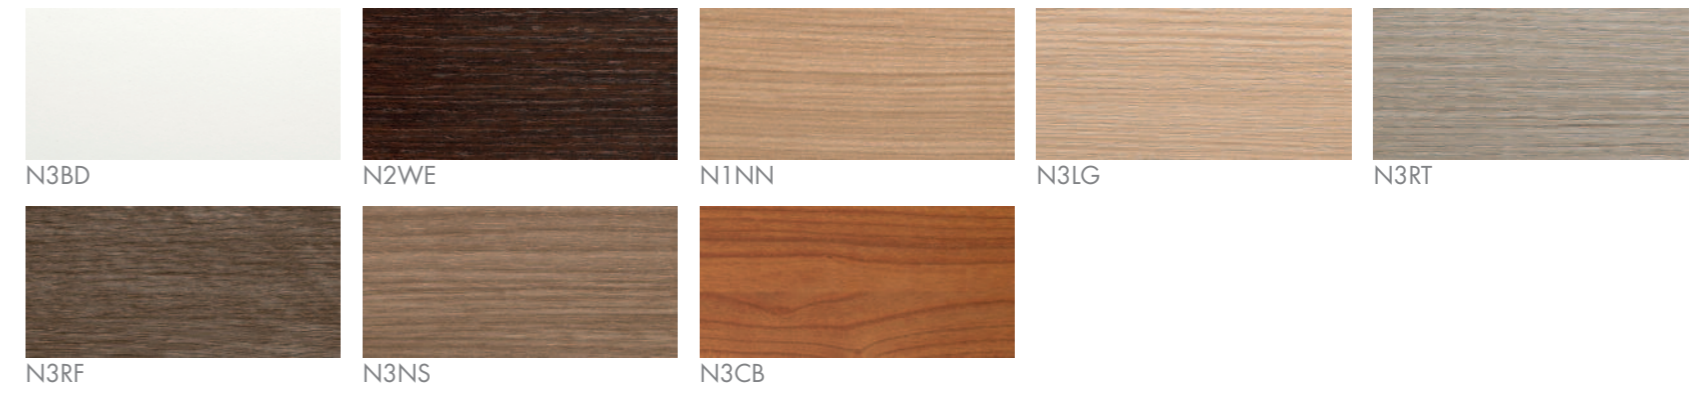

1 - SCEGLI LA GAMBA  
CHOOSE LEG - CHOISIR PIÈTEMENT

2 - SCEGLI IL GIUNTO  
CHOOSE JOINT - CHOISIR LIAISON

3 - SCEGLI LA TRAVE  
CHOOSE BEAMS - CHOISIR POUTRE

3 - SCEGLI IL PIANO  
CHOOSE WORKTOP - CHOISIR PLANS

IMPIALLACCIATI - WOOD VENEER - PLAQUÉS

ESSENZE - TYPES - ESSENCES

LACCATI - LACQUERED - LAQUÉES

VETRI LACCATI - LACQUERED GLASSES - VERRES LAQUÉES

VETRI LACCATI NO-PRINT - NO-PRINT LACQUERED GLASSES - VERRES LAQUÉES NO-PRINT