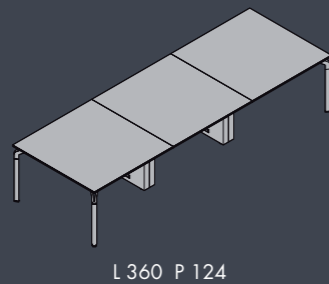

1 - SCEGLI LA GAMBA  
CHOOSE LEG - CHOISIR PIÈTEMENT

2 - SCEGLI IL GIUNTO  
CHOOSE JOINT - CHOISIR LIAISON

3 - SCEGLI LA TRAVE  
CHOOSE BEAMS - CHOISIR POUTRE

3 - SCEGLI IL PIANO  
CHOOSE WORKTOP - CHOISIR PLANS

VETRI TRASPARENTI - CLEAR GLASSES - VERRES

L 90 P 45 H 85  
L 90 P 45 H 127  
L 90 P 45 H 210

L 90 P 45 H 85  
L 90 P 45 H 127  
L 90 P 45 H 210

L 90 P 45 H 85  
L 90 P 45 H 127  
L 90 P 45 H 210

L 90 P 45 H 85  
L 90 P 45 H 127  
L 90 P 45 H 210