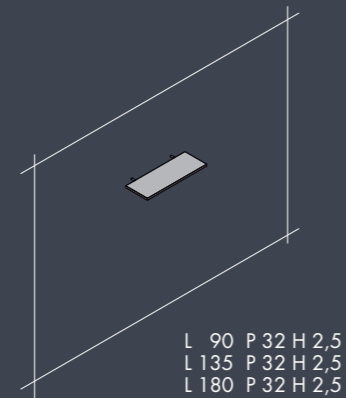

1 - SCEGLI LA GAMBA  
CHOOSE LEG - CHOISIR PIÈTEMENT

2 - SCEGLI IL GIUNTO  
CHOOSE JOINT - CHOISIR LIAISON

3 - SCEGLI LA TRAVE  
CHOOSE BEAMS - CHOISIR POUTRE

3 - SCEGLI IL PIANO  
CHOOSE WORKTOP - CHOISIR PLANS

VETRI TRASPARENTI - CLEAR GLASSES - VERRES

L 90 P 45 H 85  
L 90 P 45 H 127  
L 90 P 45 H 210

L 90 P 45 H 85  
L 90 P 45 H 127  
L 90 P 45 H 210

L 90 P 45 H 85  
L 90 P 45 H 127  
L 90 P 45 H 210

L 90 P 45 H 85  
L 90 P 45 H 127  
L 90 P 45 H 210