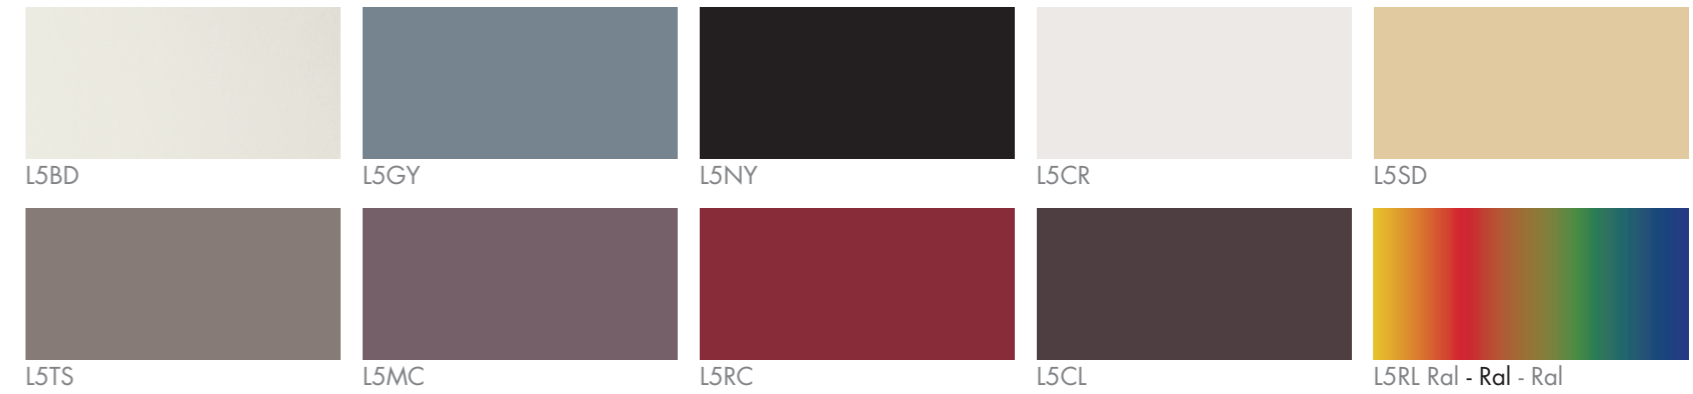

1 - SCEGLI LA GAMBA  
CHOOSE LEG - CHOISIR PIÈTEMENT

2 - SCEGLI IL GIUNTO  
CHOOSE JOINT - CHOISIR LIAISON

3 - SCEGLI LA TRAVE  
CHOOSE BEAMS - CHOISIR POUTRE

3 - SCEGLI IL PIANO  
CHOOSE WORKTOP - CHOISIR PLANS

IMPIALLACCIATI - WOOD VENEER - PLAQUÉS

ESSENZE - TYPES - ESSENCES

LACCATI - LACQUERED - LAQUÉES

VETRI LACCATI - LACQUERED GLASSES - VERRES LAQUÉES

VETRI LACCATI NO-PRINT - NO-PRINT LACQUERED GLASSES - VERRES LAQUÉES NO-PRINT