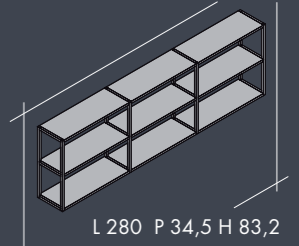

1 - SCEGLI LA GAMBA  
CHOOSE LEG - CHOISIR PIÈTEMENT

2 - SCEGLI IL GIUNTO  
CHOOSE JOINT - CHOISIR LIAISON

3 - SCEGLI LA TRAVE  
CHOOSE BEAMS - CHOISIR POUTRE

3 - SCEGLI IL PIANO  
CHOOSE WORKTOP - CHOISIR PLANS

VETRI TRASPARENTI - CLEAR GLASSES - VERRES

L 90 P 45 H 85  
L 90 P 45 H 127  
L 90 P 45 H 210

L 90 P 45 H 85  
L 90 P 45 H 127  
L 90 P 45 H 210

L 90 P 45 H 85  
L 90 P 45 H 127  
L 90 P 45 H 210

L 90 P 45 H 85  
L 90 P 45 H 127  
L 90 P 45 H 210