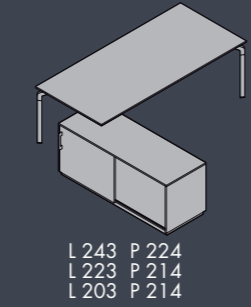

1 - SCEGLI LA GAMBA  
CHOOSE LEG - CHOISIR PIÈTEMENT

2 - SCEGLI IL GIUNTO  
CHOOSE JOINT - CHOISIR LIAISON

3 - SCEGLI LA TRAVE  
CHOOSE BEAMS - CHOISIR POUTRE

3 - SCEGLI IL PIANO  
CHOOSE WORKTOP - CHOISIR PLANS

VETRI TRASPARENTI - CLEAR GLASSES - VERRES

L 90 P 45 H 85  
L 90 P 45 H 127  
L 90 P 45 H 210

L 90 P 45 H 85  
L 90 P 45 H 127  
L 90 P 45 H 210

L 90 P 45 H 85  
L 90 P 45 H 127  
L 90 P 45 H 210

L 90 P 45 H 85  
L 90 P 45 H 127  
L 90 P 45 H 210