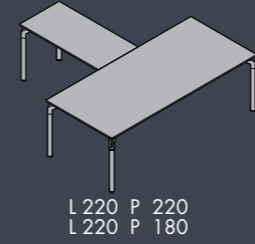

1 - SCEGLI LA GAMBA  
CHOOSE LEG - CHOISIR PIÈTEMENT

2 - SCEGLI IL GIUNTO  
CHOOSE JOINT - CHOISIR LIAISON

3 - SCEGLI LA TRAVE  
CHOOSE BEAMS - CHOISIR POUTRE

3 - SCEGLI IL PIANO  
CHOOSE WORKTOP - CHOISIR PLANS

VETRI TRASPARENTI - CLEAR GLASSES - VERRES

L 90 P 45 H 85  
L 90 P 45 H 127  
L 90 P 45 H 210

L 90 P 45 H 85  
L 90 P 45 H 127  
L 90 P 45 H 210

L 90 P 45 H 85  
L 90 P 45 H 127  
L 90 P 45 H 210

L 90 P 45 H 85  
L 90 P 45 H 127  
L 90 P 45 H 210