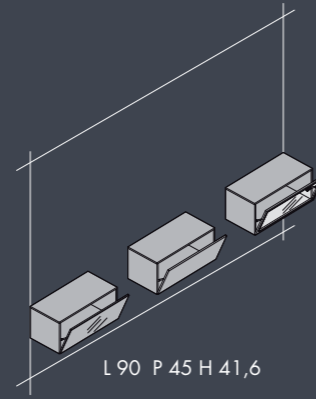

1 - SCEGLI LA GAMBA  
CHOOSE LEG - CHOISIR PIÈTEMENT

2 - SCEGLI IL GIUNTO  
CHOOSE JOINT - CHOISIR LIAISON

3 - SCEGLI LA TRAVE  
CHOOSE BEAMS - CHOISIR POUTRE

3 - SCEGLI IL PIANO  
CHOOSE WORKTOP - CHOISIR PLANS

VETRI TRASPARENTI - CLEAR GLASSES - VERRES

L 90 P 45 H 85  
L 90 P 45 H 127  
L 90 P 45 H 210

L 90 P 45 H 85  
L 90 P 45 H 127  
L 90 P 45 H 210

L 90 P 45 H 85  
L 90 P 45 H 127  
L 90 P 45 H 210

L 90 P 45 H 85  
L 90 P 45 H 127  
L 90 P 45 H 210