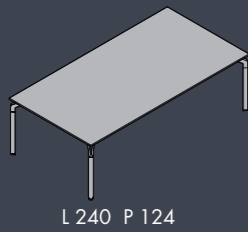

1 - SCEGLI LA GAMBA  
CHOOSE LEG - CHOISIR PIÈTEMENT

2 - SCEGLI IL GIUNTO  
CHOOSE JOINT - CHOISIR LIAISON

3 - SCEGLI LA TRAVE  
CHOOSE BEAMS - CHOISIR POUTRE

3 - SCEGLI IL PIANO  
CHOOSE WORKTOP - CHOISIR PLANS

VETRI TRASPARENTI - CLEAR GLASSES - VERRES

L 90 P 45 H 85  
L 90 P 45 H 127  
L 90 P 45 H 210

L 90 P 45 H 85  
L 90 P 45 H 127  
L 90 P 45 H 210

L 90 P 45 H 85  
L 90 P 45 H 127  
L 90 P 45 H 210

L 90 P 45 H 85  
L 90 P 45 H 127  
L 90 P 45 H 210