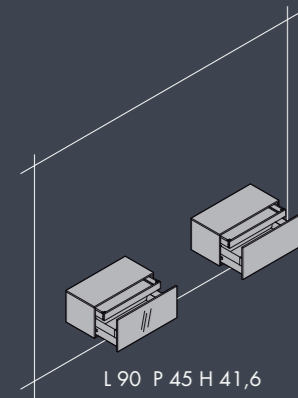

1 - SCEGLI LA GAMBA  
CHOOSE LEG - CHOISIR PIÈTEMENT

2 - SCEGLI IL GIUNTO  
CHOOSE JOINT - CHOISIR LIAISON

3 - SCEGLI LA TRAVE  
CHOOSE BEAMS - CHOISIR POUTRE

3 - SCEGLI IL PIANO  
CHOOSE WORKTOP - CHOISIR PLANS

VETRI TRASPARENTI - CLEAR GLASSES - VERRES

L 90 P 45 H 85  
L 90 P 45 H 127  
L 90 P 45 H 210

L 90 P 45 H 85  
L 90 P 45 H 127  
L 90 P 45 H 210

L 90 P 45 H 85  
L 90 P 45 H 127  
L 90 P 45 H 210

L 90 P 45 H 85  
L 90 P 45 H 127  
L 90 P 45 H 210