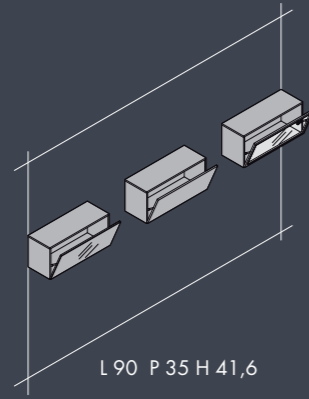

1 - SCEGLI LA GAMBA  
CHOOSE LEG - CHOISIR PIÈTEMENT

2 - SCEGLI IL GIUNTO  
CHOOSE JOINT - CHOISIR LIAISON

3 - SCEGLI LA TRAVE  
CHOOSE BEAMS - CHOISIR POUTRE

3 - SCEGLI IL PIANO  
CHOOSE WORKTOP - CHOISIR PLANS

VETRI TRASPARENTI - CLEAR GLASSES - VERRES

L 90 P 45 H 85  
L 90 P 45 H 127  
L 90 P 45 H 210

L 90 P 45 H 85  
L 90 P 45 H 127  
L 90 P 45 H 210

L 90 P 45 H 85  
L 90 P 45 H 127  
L 90 P 45 H 210

L 90 P 45 H 85  
L 90 P 45 H 127  
L 90 P 45 H 210