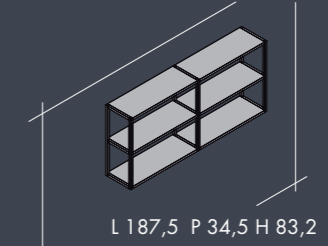

1 - SCEGLI LA GAMBA  
CHOOSE LEG - CHOISIR PIÈTEMENT

2 - SCEGLI IL GIUNTO  
CHOOSE JOINT - CHOISIR LIAISON

3 - SCEGLI LA TRAVE  
CHOOSE BEAMS - CHOISIR POUTRE

3 - SCEGLI IL PIANO  
CHOOSE WORKTOP - CHOISIR PLANS

VETRI TRASPARENTI - CLEAR GLASSES - VERRES

L 90 P 45 H 85  
L 90 P 45 H 127  
L 90 P 45 H 210

L 90 P 45 H 85  
L 90 P 45 H 127  
L 90 P 45 H 210

L 90 P 45 H 85  
L 90 P 45 H 127  
L 90 P 45 H 210

L 90 P 45 H 85  
L 90 P 45 H 127  
L 90 P 45 H 210