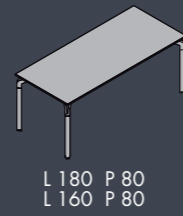

1 - SCEGLI LA GAMBA  
CHOOSE LEG - CHOISIR PIÈTEMENT

2 - SCEGLI IL GIUNTO  
CHOOSE JOINT - CHOISIR LIAISON

3 - SCEGLI LA TRAVE  
CHOOSE BEAMS - CHOISIR POUTRE

3 - SCEGLI IL PIANO  
CHOOSE WORKTOP - CHOISIR PLANS

VETRI TRASPARENTI - CLEAR GLASSES - VERRES

L 90 P 45 H 85  
L 90 P 45 H 127  
L 90 P 45 H 210

L 90 P 45 H 85  
L 90 P 45 H 127  
L 90 P 45 H 210

L 90 P 45 H 85  
L 90 P 45 H 127  
L 90 P 45 H 210

L 90 P 45 H 85  
L 90 P 45 H 127  
L 90 P 45 H 210