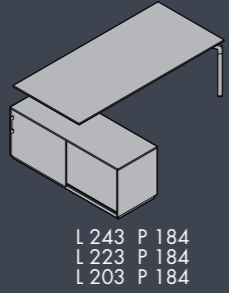

1 - SCEGLI LA GAMBA  
CHOOSE LEG - CHOISIR PIÈTEMENT

2 - SCEGLI IL GIUNTO  
CHOOSE JOINT - CHOISIR LIAISON

3 - SCEGLI LA TRAVE  
CHOOSE BEAMS - CHOISIR POUTRE

3 - SCEGLI IL PIANO  
CHOOSE WORKTOP - CHOISIR PLANS

IMPIALLACCIATI - WOOD VENEER - PLAQUÉS

ESSENZE - TYPES - ESSENCES

LACCATI - LACQUERED - LAQUÉES

VETRI LACCATI - LACQUERED GLASSES - VERRES LAQUÉES

VETRI LACCATI NO-PRINT - NO-PRINT LACQUERED GLASSES - VERRES LAQUÉES NO-PRINT

VETRI TRASPARENTI - CLEAR GLASSES - VERRES

L 90 P 45 H 85  
L 90 P 45 H 127  
L 90 P 45 H 210

L 90 P 45 H 85  
L 90 P 45 H 127  
L 90 P 45 H 210

L 90 P 45 H 85  
L 90 P 45 H 127  
L 90 P 45 H 210

L 90 P 45 H 85  
L 90 P 45 H 127  
L 90 P 45 H 210