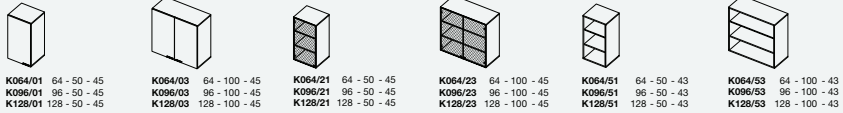

SOPRALZO / UPPER UNIT