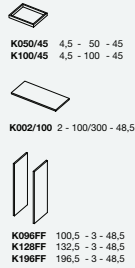

K050/45 4,5 - 50 - 45
K100/45 4,5 - 100 - 45

K002/100 2 - 100/300 - 48,5

K096FF 100,5 - 3 - 48,5
K128FF 132,5 - 3 - 48,5
K196FF 196,5 - 3 - 48,5