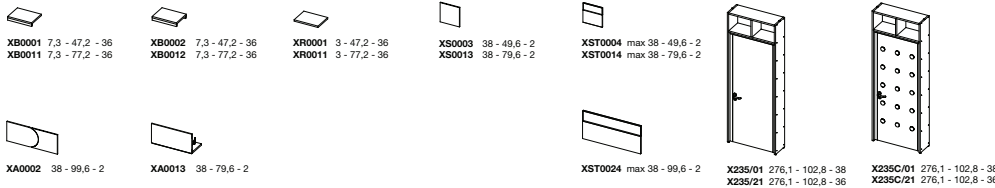

sei x me - elastoBOXES (H - L - P)

XB0001 7,3 - 47,2 - 36
XB0011 7,3 - 77,2 - 36

XB0002 7,3 - 47,2 - 36
XB0012 7,3 - 77,2 - 36

XR0001 3 - 47,2 - 36
XR0011 3 - 77,2 - 36

XS0003 38 - 49,6 - 2
XS0013 38 - 79,6 - 2

XST0004 max 38 - 49,6 - 2
XST0014 max 38 - 79,6 - 2

XA0002 38 - 99,6 - 2
XA0013 38 - 79,6 - 2

XST0024 max 38 - 99,6 - 2

X235/01 276,1 - 102,8 - 38
X235/21 276,1 - 102,8 - 36

X235C/01 276,1 - 102,8 - 38
X235C/21 276,1 - 102,8 - 36