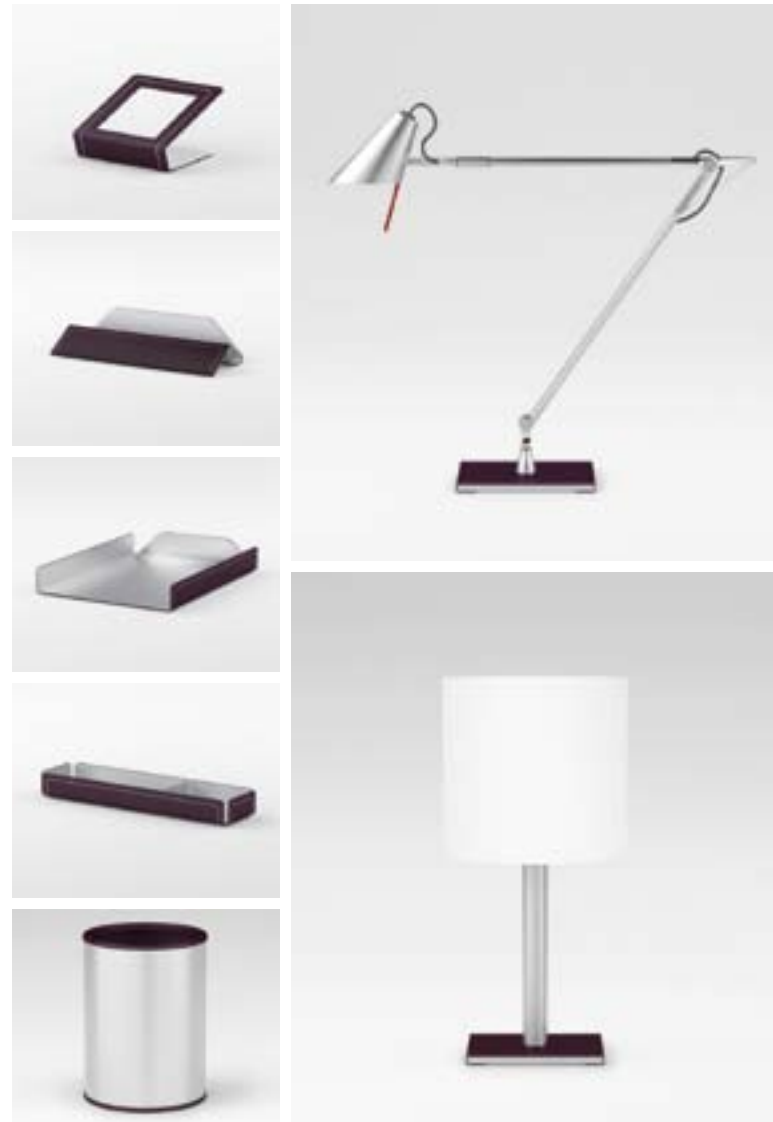

# Duetto

FINITURE / FINISHES

Melaminico struttura Melamine structure	Legno piani Wood tops	Vetro piani Glass top	Metallo gamba Leg metal	Cuoio Leather
 MB29 Bianco/White	 SN07 Rovere nat./Natural Oak	 VB72 Bianco/White	 EB48 Bianco/White	 CJ83 Bianco/White
 ME28 Nero/Black	 SM08 Rovere tinto moro/Moro dyed Oak	 VN70 Nero/Black	 EE47 Nero/Black	 CA80 Alluminio/Aluminium
 MB29 Bianco/White	 SU09 Rovere tinto noce/Walnut dyed Oak	 VB72 Bianco/White	 EB48 Bianco/White	 CI71 Vinaccia/Plum Red
 MB29 Bianco/White	 SN07 Rovere nat./Natural Oak	 VB72 Bianco/White	 EB48 Bianco/White	 CJ83 Bianco/White