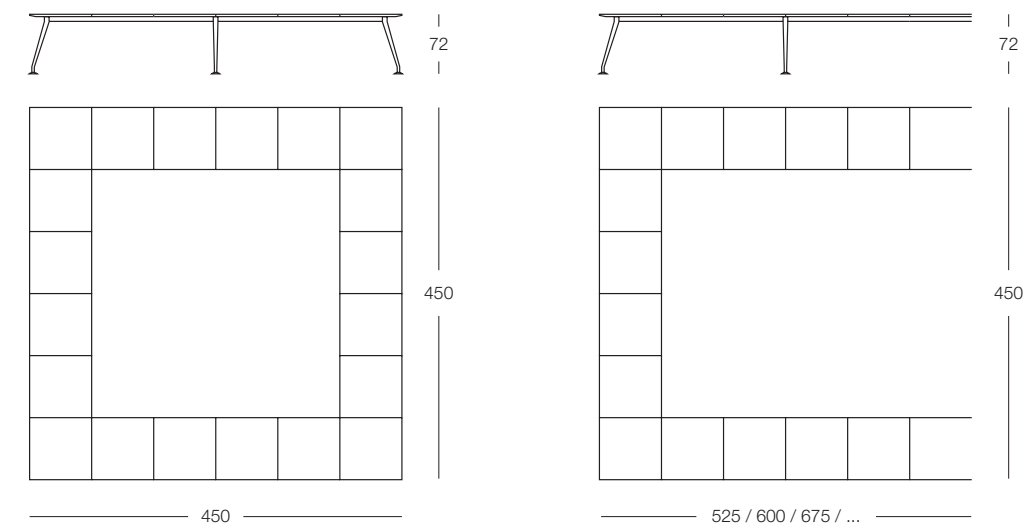

Tavolo service
Service desk

Tavolo collegabile
Connection return

Tavolo collegabile
Connection return