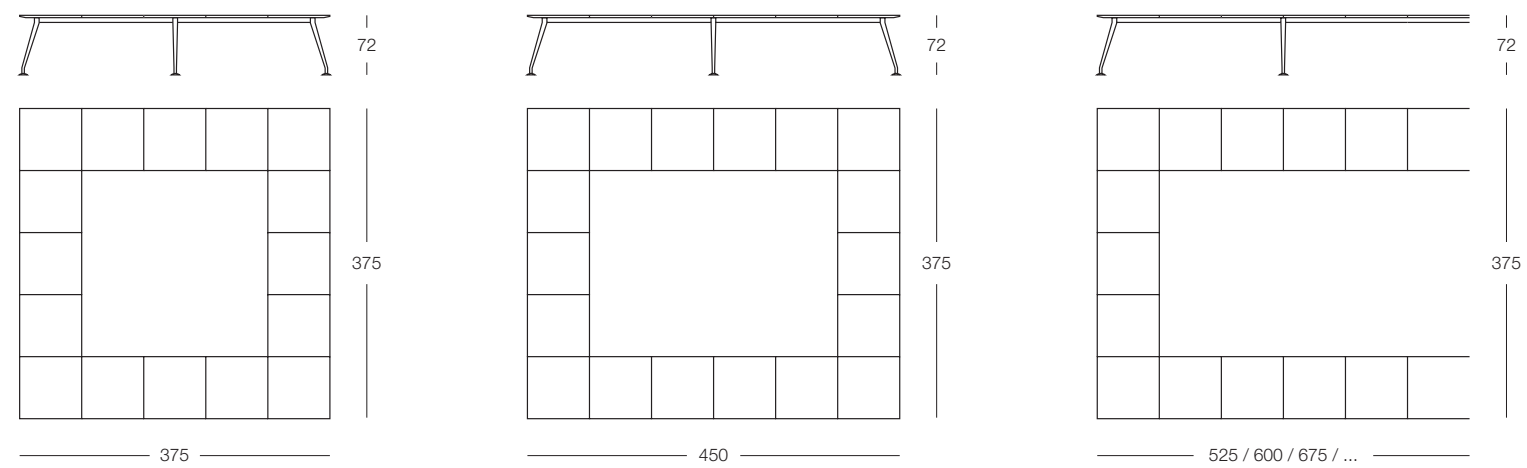

Tavolo rivestito
Upholstered desk

Tavolo in legno
Wooden desk

Tavolo in legno e rivestito
Wooden and upholstered desk

Tavolo rivestito
Upholstered desk