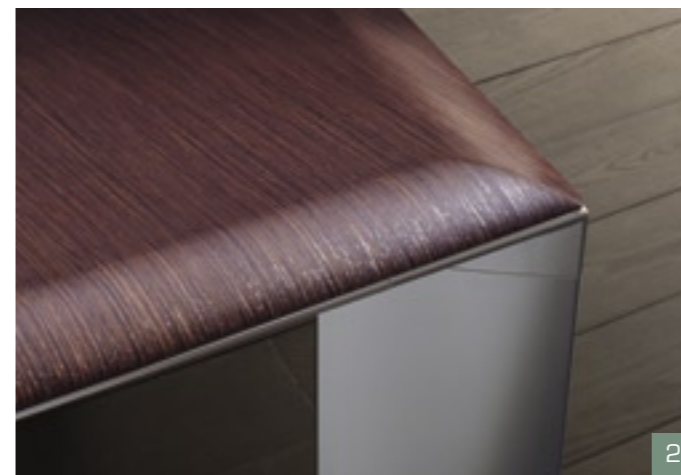

1

2

3

4

5

1 - Piano in vetro float, verniciato nero, temperato, con bisellatura perimetrale - struttura d'alluminio rivestita in pelle di colore avorio. Altre tonalità di colore disponibili su richiesta.

2 - Piano in rovere tinto wengé - struttura d'alluminio verniciato grigio.