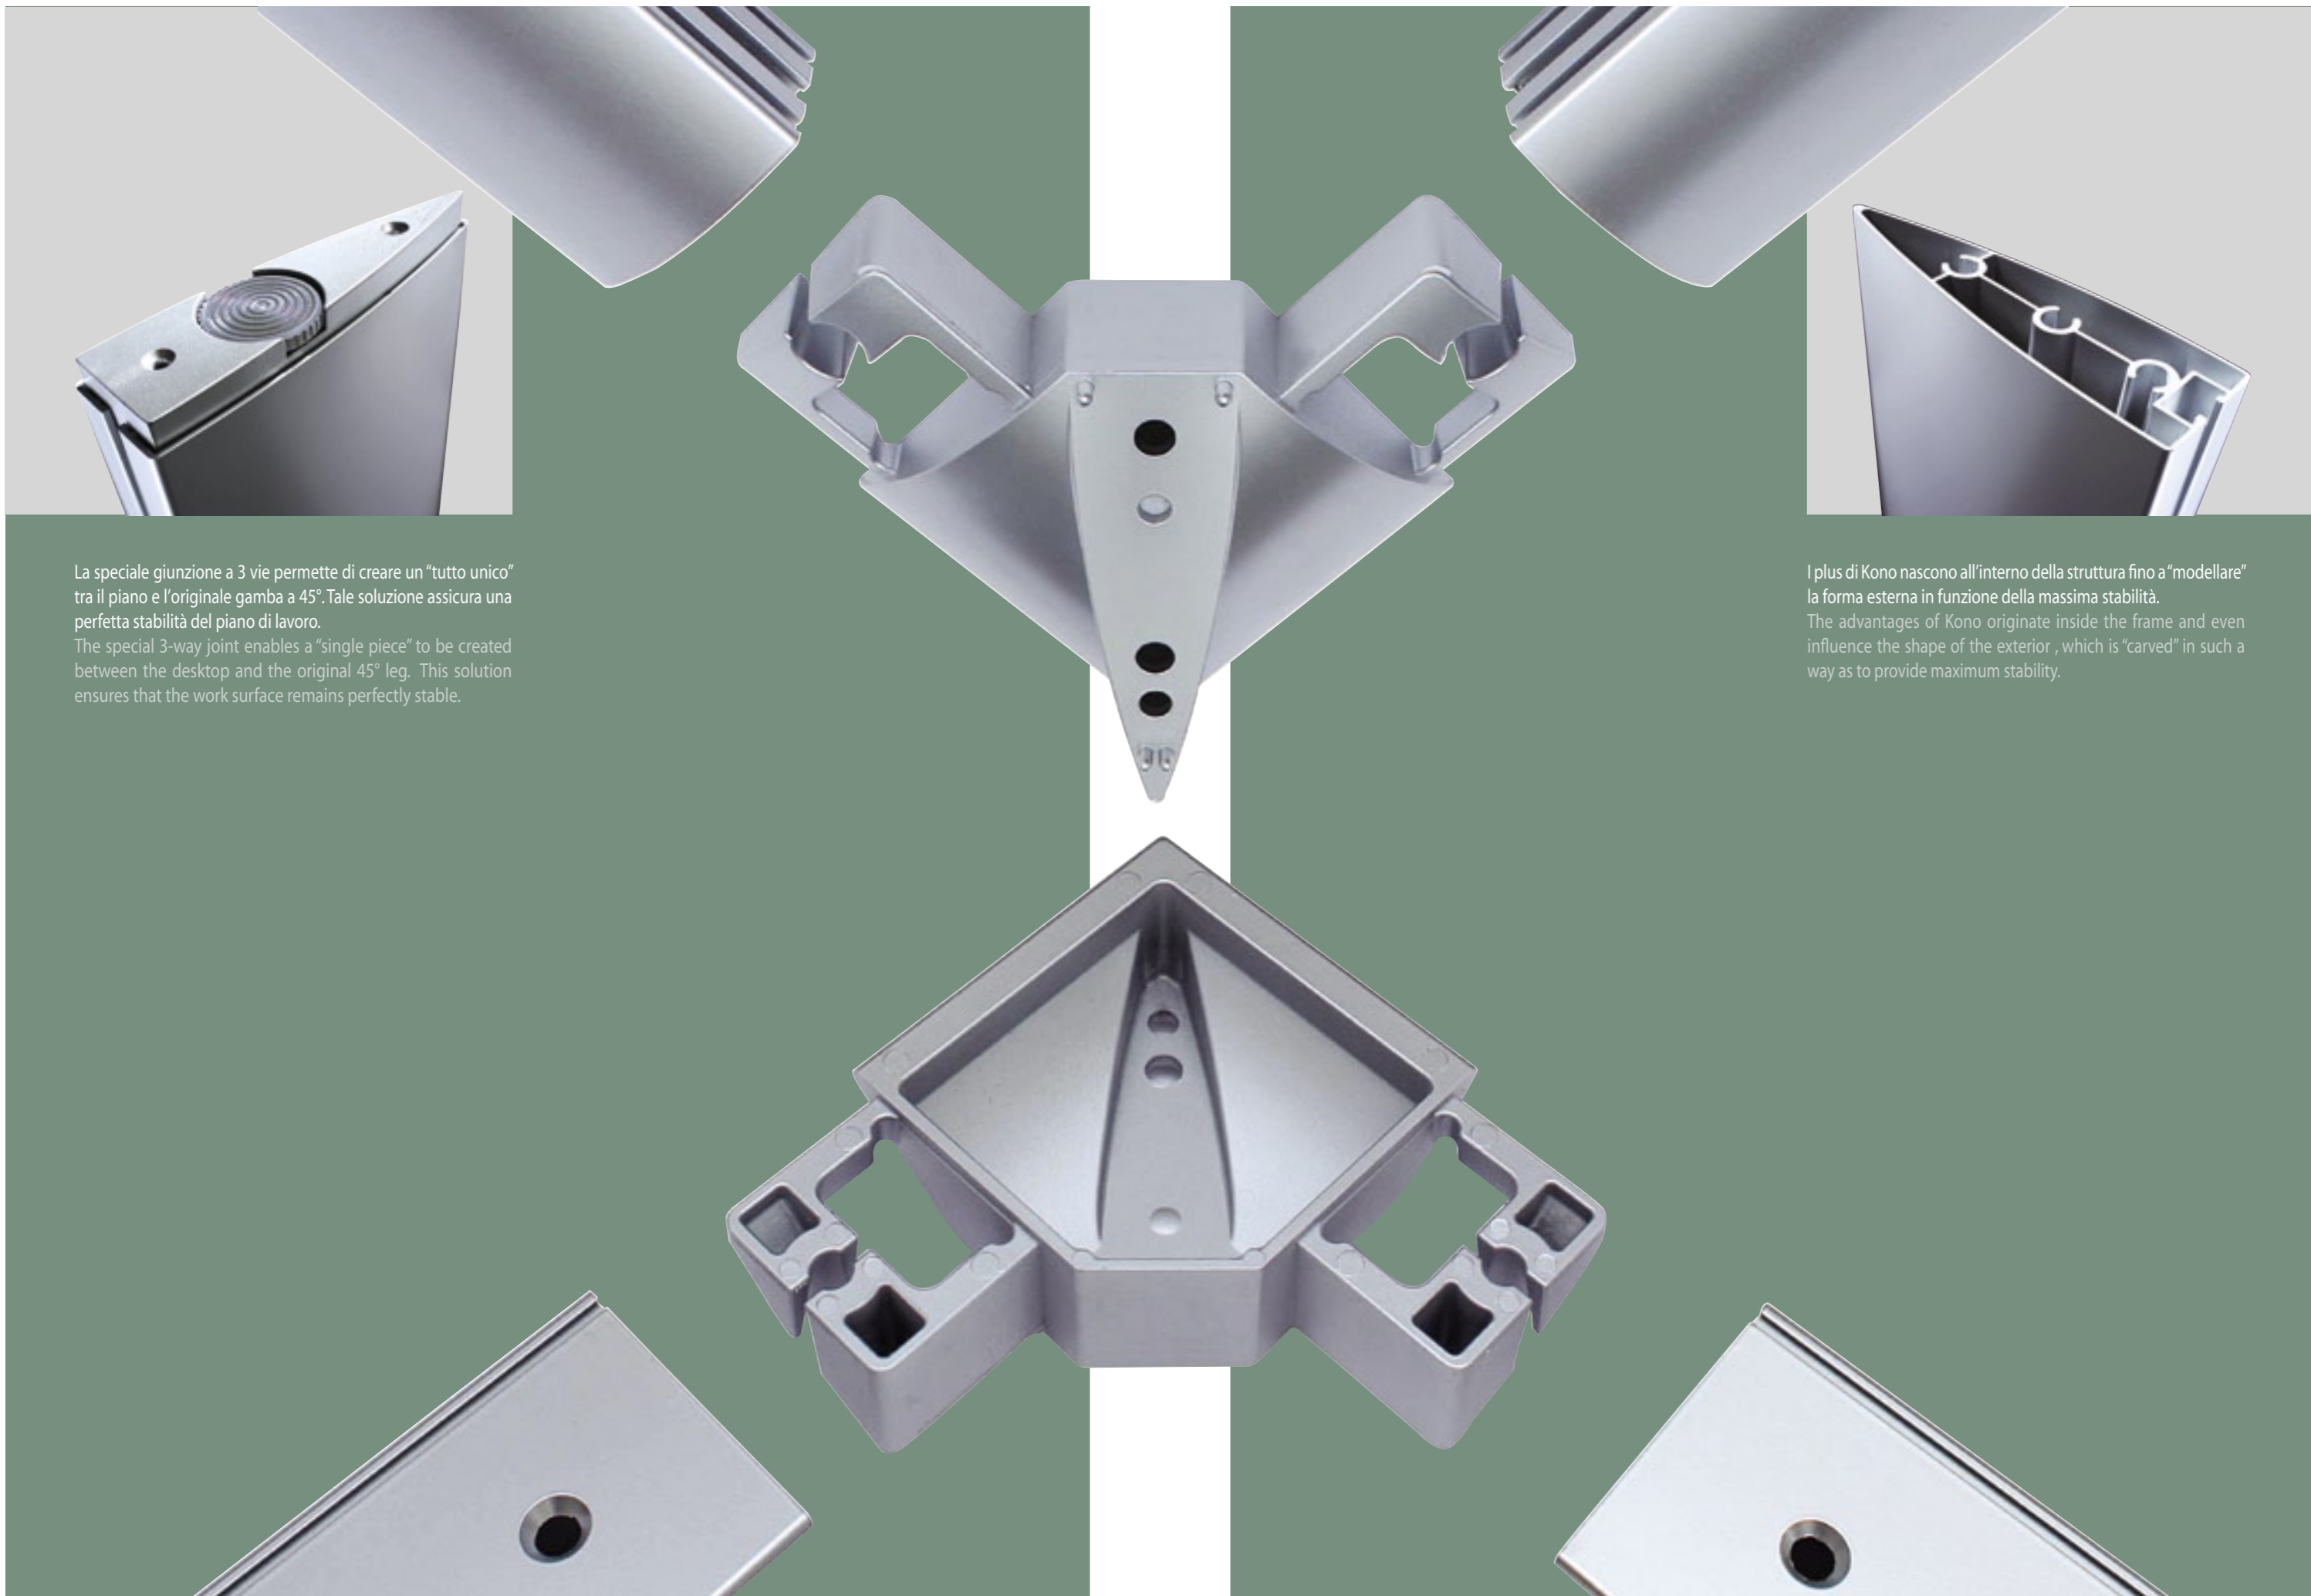

La speciale giunzione a 3 vie permette di creare un "tutto unico" tra il piano e l'originale gamba a 45°. Tale soluzione assicura una perfetta stabilità del piano di lavoro.

The special 3-way joint enables a "single piece" to be created between the desktop and the original 45° leg. This solution ensures that the work surface remains perfectly stable.

I plus di Kono nascono all'interno della struttura fino a "modellare" la forma esterna in funzione della massima stabilità.

The advantages of Kono originate inside the frame and even influence the shape of the exterior, which is "carved" in such a way as to provide maximum stability.