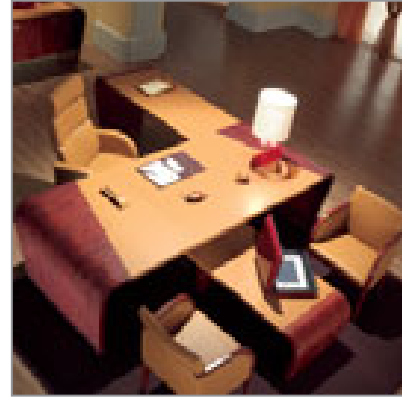

DB44
Cuoio decorato
Decorated thick leather

Esatta riproduzione di una carta geografica del mondo conosciuto risalente al 1688 montata entro una cornice in cuoio e paspartout laccato color oro.
Exact reproduction of a world map dated 1688 and setted in a leather and golden lacquered wooden frame.