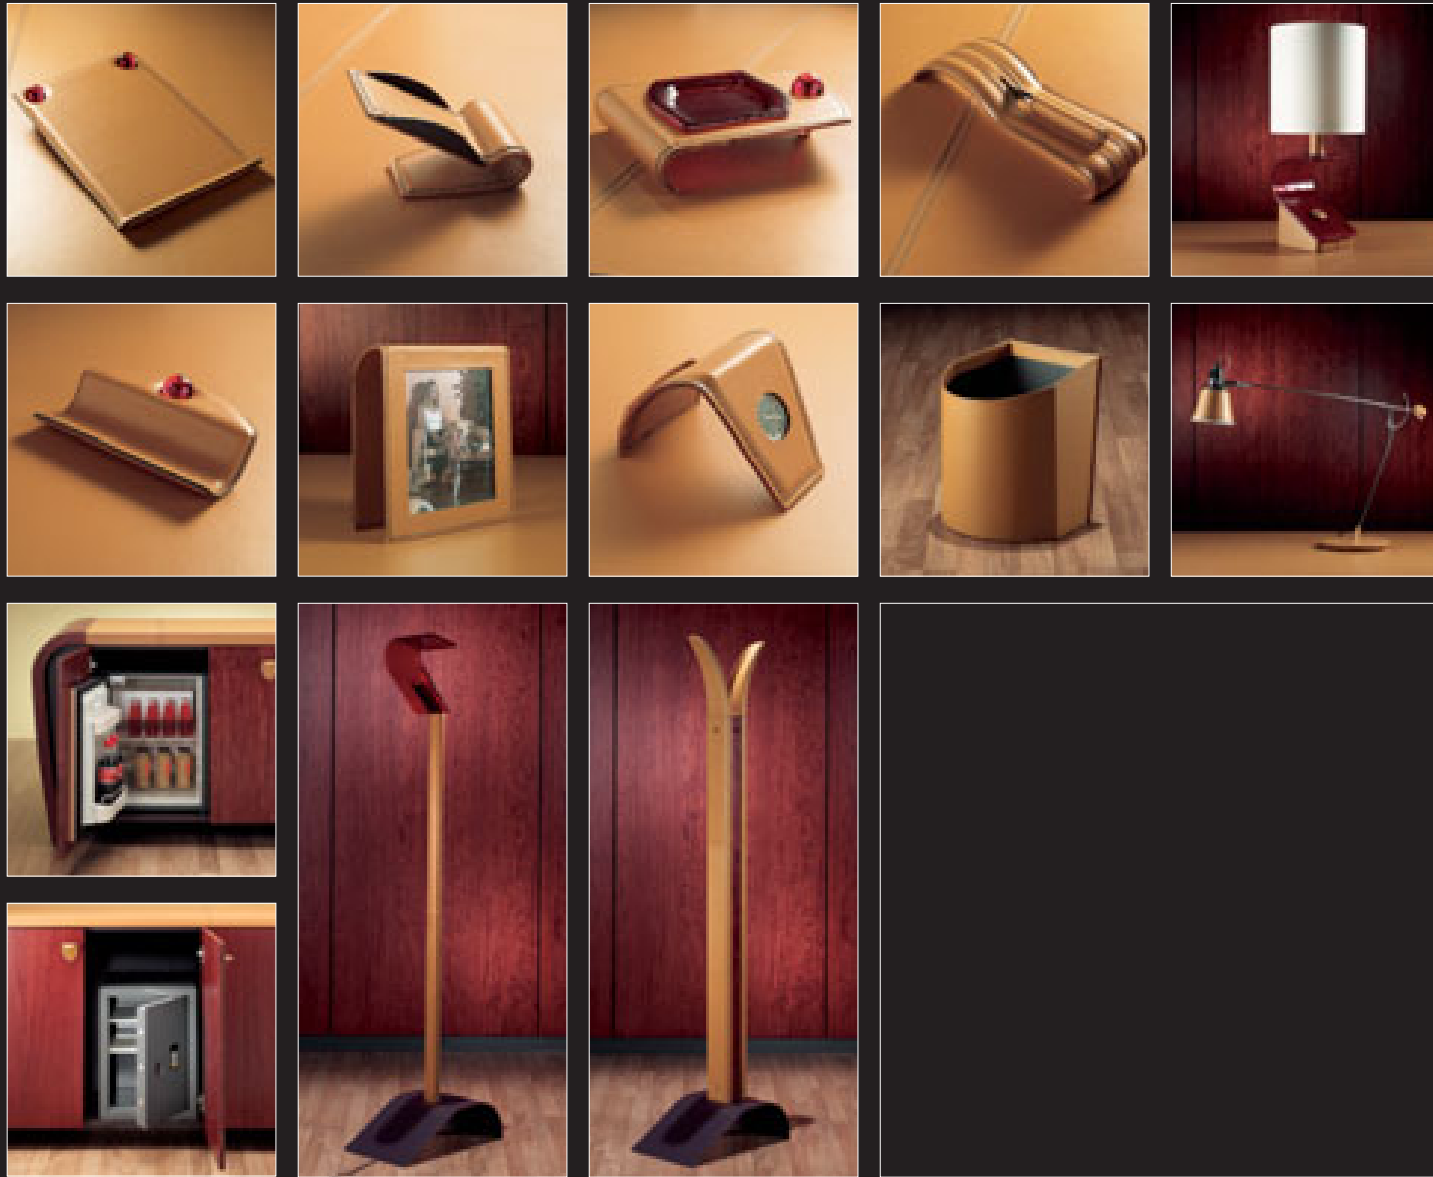

minos

Accessori / Accessories

Finiture / Finishes

ET02
Legno Bubinga
Bubinga wood

EX03
Legno Bubinga scuro
Dark Bubinga wood

CC82
Cuoio crema
Cream thick leather

CO78
Cuoio ocra
Ochre thick leather

CP79
Cuoio petrolio
Petroleum thick leather

DB44
Cuoio decorato
Decorated thick leather

Esatta riproduzione di una carta geografica del mondo conosciuto risalente al 1688 montata entro una cornice in cuoio e paspartout laccato color oro.
Exact reproduction of a world map dated 1688 and setted in a leather and golden lacquered wooden frame.