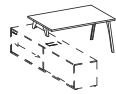

Melaminico struttura Melamine structure	Melaminico piani Melamine tops	Metallo gamba Leg metal	Tessuti / Fabrics Trevira / Trevira	Tessuti / Fabrics Acrilico / Acrylic
 MB29 Bianco/White	 MB29 Bianco/White	 EB48 Bianco/White	 IR83 Rosso/Red	 NA02 Arancio/Orange
 ME28 Nero/Black	 MP25 Perla/Pearl	 EE47 Nero/Black	 IV84 Verde/Green	 NZ05 Blu/Blue
 MB29 Bianco/White	 MR30 Rovere/Oak	 EV49 Verde/Green	 IZ85 Blu/Blue	 NW09 Grigio/Grey
 MB29 Bianco/White	 MR30 Rovere/Oak	 EZ43 Azzurro/Light Blue	 IR83 Rosso/Red	 NA02 Arancio/Orange

Pastello

DATI TECNICI / TECHNICAL DATA

SCRIVANIE DESKS

80x80x74h
120x80x74h
140x80x74h
160x80x74h
180x80x74h

120x60x74h

140x80x74h
160x80x74h
180x80x74h

160x80x74h
180x80x74h

110x80x74h

ALLUNGHI EXTENSIONS

160x50x55h

70x60x74h
120x60x74h

70x60x74h
120x60x74h

120x60x74h

120x60x74h

CONTENITORE TOWER UNIT TOWER

42x80x71h