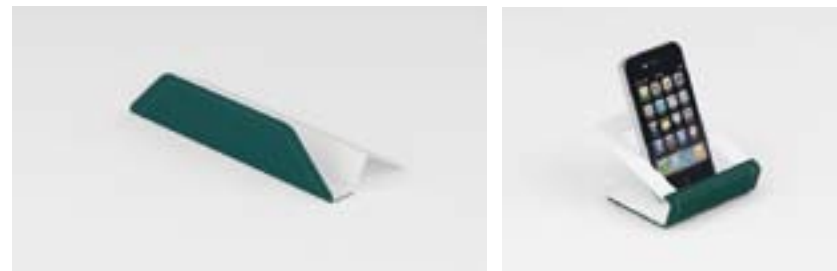

Idea

ACCESSORI / ACCESSORIES

Un buon libro, una partita a scacchi, oppure un po'di musica... fra poco a casa.
Stop.

Gli accessori, in lamiera verniciata rifinita in cuoio con cucitura a punto sella nei colori delle gambe, sono gli oggetti che fanno di un ufficio il proprio ufficio. *Stop.*

The accessories, in painted sheet metal finished in leather with saddle-stitching in the colours of the legs, are the items that turn any office into your own office. *Stop.*

Idea

FINITURE / FINISHES

Melaminico struttura Melamine structure	Melaminico piani Melamine tops	Vetro piani Glass top	Metallo gamba Leg metal	Cuoio Leather
 MB29 Bianco/White	 MB29 Bianco/White	 VB72 Bianco/White	 EB48 Bianco/White	 CJ83 Bianco/White
 ME28 Nero/Black	 MN31 Noce/Walnut	 VN70 Nero/Black	 EE47 Nero/Black	 CN72 Nero/Black
 ME28 Nero/Black	 MQ23 Wengè/Wengè	 VN70 Nero/Black	 EE47 Nero/Black	 CV74 Verde/Green
 ME28 Nero/Black	 MQ23 Wengè/Wengè	 VN70 Nero/Black	 EE47 Nero/Black	 CV74 Verde/Green