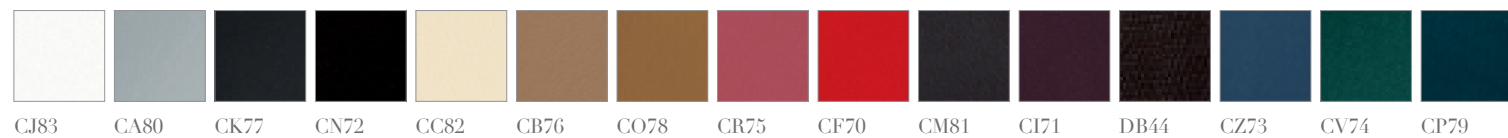

I colori e i loro abbinamenti esprimono uno stile di vita. Scegliere le finiture per il proprio arredo significa dare libertà all'espressione soggettiva. Il sistema Rainbow, attraverso un cd multimediale, permette di visualizzare tutte combinazioni d'arredo nelle colorazioni di cuoio offerte. Identifica il tuo stile, seleziona l'icona RAINBOW e libera la creatività.

Colours and their combinations express a style of living. Choosing the finishing for a furnishing arrangement means giving one's imaginative expressiveness free rein. With the aid of a multi-media CD, the Rainbow system can display every furnishing combination in all the shades of leather offered. Identify your style, select the RAINBOW icon, and free your creativity.

cuoio CZ73

Dati tecnici / Technical data

MODULI BANCONE CON TOP IN LEGNO SENZA BANCHINA WOOD TOP COUNTER MODULES WITHOUT RAISED ELEMENT

80x69x97h
120x69x97h

110x75x97h
149x78x97h

204x91x97h

130x77x97h

ALLUNGHI EXTENSIONS

120x60x72h

120x60x72h

120x60x72h

MODULI BANCONE CON TOP E BANCHINA IN LEGNO COUNTER MODULES WITH WOOD TOP AND RAISED ELEMENT

80x88x110h
120x88x110h

118x94x110h
156x98x110h

226x110x110h

130x93x110h

MODULI BANCONE CON TOP IN LEGNO E BANCHINA IN VETRO COUNTER MODULES WITH WOOD TOP AND GLASS RAISED ELEMENT

80x88x110h
120x88x110h

118x94x110h
156x98x110h

226x110x110h

130x93x110h

ACCESSORI A PARETE WALL COMPONENTS

52x21x52h

52x21x82h

82x21x52h

LEGNO WOOD

90x26x3h

VETRO GLASS

90x26x1h