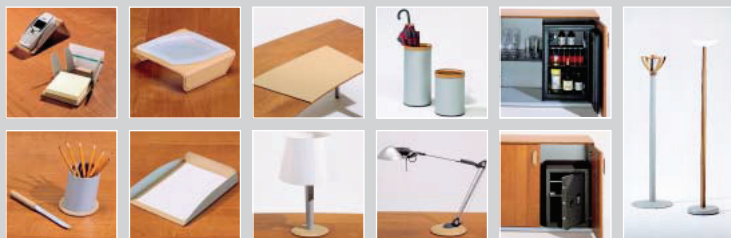

ACCESSORI accessories

FINITURE finish

La collezione è contraddistinta dalle sigle;

MC: piano impiallacciato in legno ciliegio e finiture in cuoio color naturale.
MCV: piano in vetro temprato e finiture in cuoio color naturale.

La collection est différenciée par les sigles:

MC: plateau avec placage en bois de cerisier et finitions en cuir de couleur naturel.
MCV: plateau en verre trempé et finitions en cuir de couleur naturel.

The code for each item in this range begins either with the letters:

MC: top with cherry-wood veneer and natural coloured leather finishes.
MCV: toughened glass top and natural coloured leather finishes.

La colección se distingue por las siglas:

MC: tablero enchapado en madera de cerezo y acabados en cuero color natural.
MCV: tapa en vidrio templado y acabados en cuero color natural.