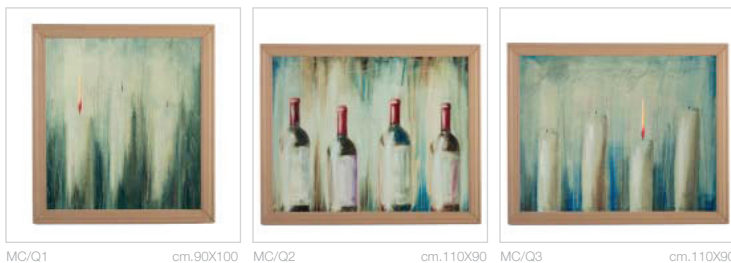

QUADRI paintings