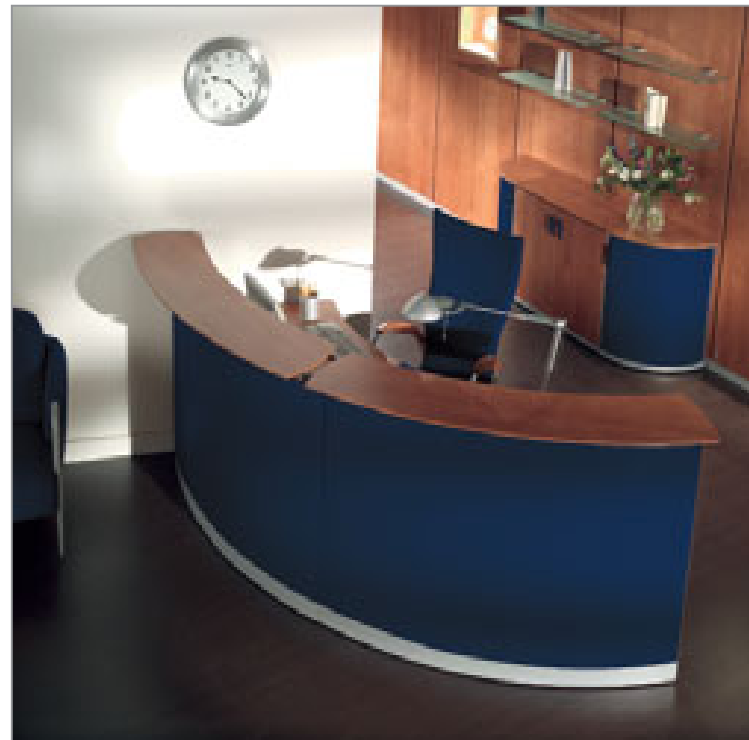

I colori e i loro abbinamenti esprimono uno stile di vita. Scegliere le finiture per il proprio arredo significa dare libertà all'espressione soggettiva. Il sistema Rainbow, attraverso un cd multimediale, permette di visualizzare tutte combinazioni d'arredo nelle colorazioni di cuoio offerte. Identifica il tuo stile, seleziona l'icona RAINBOW e libera la creatività.

Colours and their combinations express a style of living. Choosing the finishing for a furnishing arrangement means giving one's imaginative expressiveness free rein. With the aid of a multi-media CD, the Rainbow system can display every furnishing combination in all the shades of leather offered. Identify your style, select the RAINBOW icon, and free your creativity.

cuoio CZ73

Dati tecnici / Technical data

MODULI BANCONE CON TOP IN LEGNO SENZA BANCHINA WOOD TOP COUNTER MODULES WITHOUT RAISED ELEMENT

80x69x97h
120x69x97h

110x75x97h
149x78x97h

204x91x97h

130x77x97h

ALLUNGHI EXTENSIONS

120x60x72h

120x60x72h

120x60x72h

MODULI BANCONE CON TOP E BANCHINA IN LEGNO COUNTER MODULES WITH WOOD TOP AND RAISED ELEMENT

80x88x110h
120x88x110h

118x94x110h
156x98x110h

226x110x110h

130x93x110h

MODULI BANCONE CON TOP IN LEGNO E BANCHINA IN VETRO COUNTER MODULES WITH WOOD TOP AND GLASS RAISED ELEMENT

80x88x110h
120x88x110h

118x94x110h
156x98x110h

226x110x110h

130x93x110h

ACCESSORI A PARETE WALL COMPONENTS

52x21x52h

52x21x82h

82x21x52h

LEGNO WOOD

90x26x3h

VETRO GLASS

90x26x1h